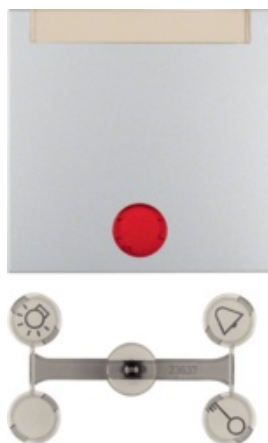

Klawisz z 5 dołączonymi soczewkami i polem opisowym; alu; B.1/B.7 Glas

Kod produktu: 40240

Dane techniczne:

- Do łącznika klawiszowego przyciskowego **TAK**
- 1 - krotnie do 1-krotnego naciśnięcia przycisku BCU i grupowego przyciskowego BCU **TAK**
- Do łącznika klawiszowego uniwersalnego, krzyżowego **TAK**
- Układ sterowania oświetleniem lub z obiektywem **TAK**
- Obiektywy z symbolem światła, dzwonka , drzwi i neutralne jasne , również neutralne czerwone przezroczyste. **TAK**