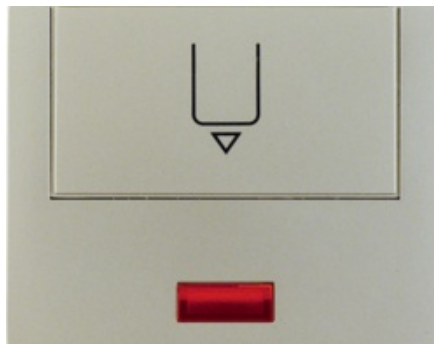

Łącznik na kartę hotelową-nasadka z nadrukiem i czerwoną soczewką; stal szlachetna, lakierowana; K.5

Kod produktu: 40251

Dane techniczne:

- Maks. szerokość karty **54 mm**
- Grubość Karty **0,5 - 1,4 mm**
- Inny nadruk na życzenie **TAK**
- maksymalna szerokość karty 54 mm;
- maksymalna grubość karty 1,4 mm
- Inne nadruki na indywidualne zamówienie.
- do numerów zam. 50506 01, 5051 03
- do łącznika klawiszowego przyciskowego do nasadek na kartę hotelową