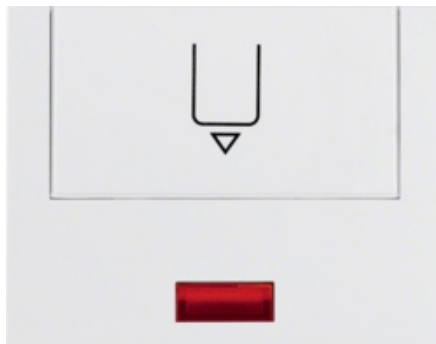

Łącznik na kartę hotelową-nasadka z nadrukiem i czerwoną soczewką; śnieżnobiały; K.1

Kod produktu: 40253

Dane techniczne:

- Maks. szerokość karty **54 mm**
- Grubość Karty **0,5 - 1,4 mm**
- Inny nadruk na życzenie **TAK**

K.1 / K.5

- maksymalna szerokość karty 54 mm;
- maksymalna grubość karty 1,4 mm
- Inne nadruki na indywidualne zamówienie.
- do numerów zam. 50506 01, 5051 03
- do łącznika klawiszowego przyciskowego do nasadek na kartę hotelową