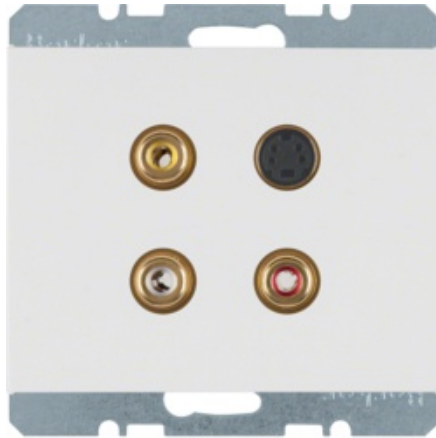

Gniazdo 3 x Cinch / S-Video ; śnieżnobiały, połysk; K.1

Kod produktu: 40771

Dane techniczne:

- Bez rozrzutnika **TAK**
- Maks. pasmo przenoszenia filmów **160 MHz**
- Połączane styki **TAK**

R.1 / R.3

- zakres częstotliwości audio 20-20 KHz
- zakres częstotliwości video max. 160 MHz
- Przeznaczone do podłączenia typowych urządzeń audiovideo takich jak odbiorniki, systemy hifi oraz odtwarzacze DVD.
- Wskazówki dotyczące instalacji: Zalecamy stosowanie puszek montażowych do urządzeń elektronicznych firmy Kaiser w celu for zapewnienia prawidłowego promienia zagięcia przewodów.
- Nr art. 1068-02 lub 9062-74.
- Zalecamy stosowanie kanałów firmy Fränkische: "Multimedia-Rohr" w celu odpowiedniego ułożenia przewodów przyłączeniowych nr art. 294.10.092
- połączane styki
- bez łapek rozporowych
- 2 gniazda cinch do podłączenia audio (czerwony, biały)
- 1 gniazdo cinch do podłączenia video (żółty)
- gniazdo SVideo