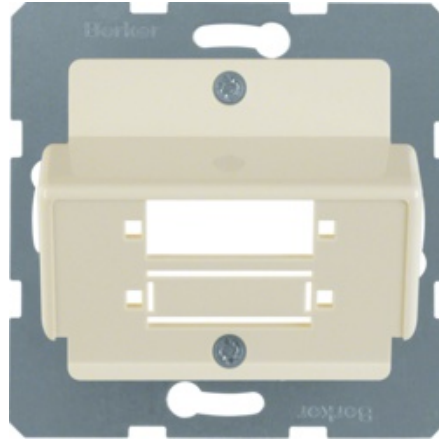

Płytki centralna do sprzęgła światłowodowego Duplex SC; kremowy; System płytek centralnych

Kod produktu: 41198

Dane techniczne:

- Z zatrzaskowym polem opisowym **TAK**
- Bez rozrzutnika **TAK**
- Szczegółowe informacje na temat odpowiednich produktów wymienionych producentów patrz Berker katalogu online . **TAK**
- Z płytka podtrzymująca **TAK**
- Z 30 ° ukośnym wylotem **TAK**