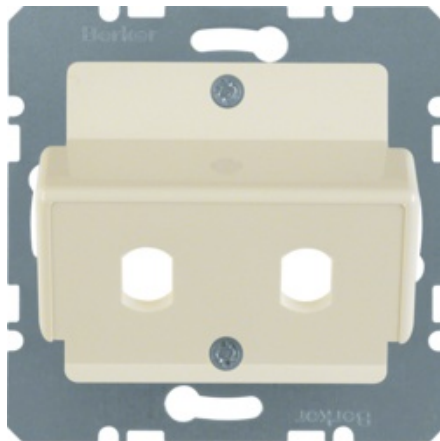

Płytki centralna do sprzęgła światłowodowego Simplex ST; kremowy; System płytek centralnych

Kod produktu: 41207

Dane techniczne:

- Z zatrzaskowym polem opisowym **TAK**
- Bez rozrzutnika **TAK**
- Szczegółowe informacje na temat odpowiednich produktów wymienionych producentów patrz Berker katalogu online . **TAK**
- Z płytka podtrzymująca **TAK**
- Z 30 ° ukośnym wylotem **TAK**