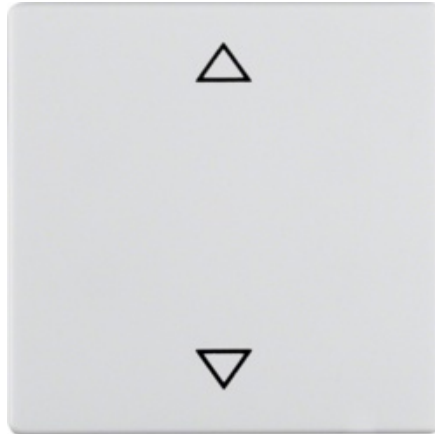

Klawisz z nadrukiem symbolu "strzałki"; śnieżnobiały, aksamit; Q.1

Kod produktu: 41221

K.1 / K.5

- Ochrona IP44 w przypadku zastosowania zestawu
- **uszczerek nr zam. 1010 71 00**
- **do numerów zam. 5034 04, 7514 11 00**
- do łącznika wielokl. grupowego przycisk. jako 2-bieg. klaw. łącznik żaluzjowy z pozycją środkową
- do przycisku grupowego z portem magistralnym 1-krotnego