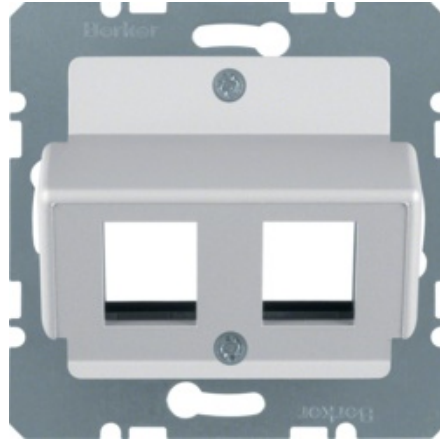

# Płytki centralna do gniazda modularnego AMP; alu mat, lakierowany; System płytek centralnych

Kod produktu: 41619

## Dane techniczne:

- Z zatrzaskowym polem opisowym **TAK**
- Bez rozrzutnika **TAK**
- Z płytka podtrzymująca **TAK**