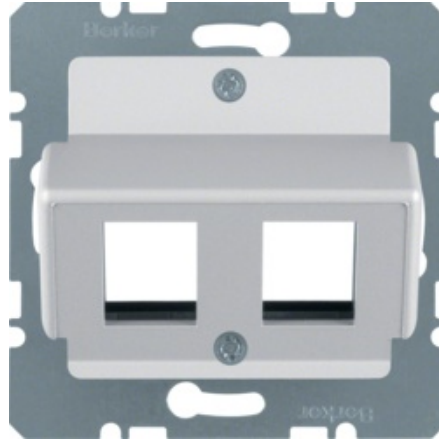

Płytki centralna do gniazda modularnego AMP; alu mat, lakierowany; System płytek centralnych

Kod produktu: 41619

Dane techniczne:

- Z zatrzaskowym polem opisowym **TAK**
- Bez rozrzutnika **TAK**
- Z płytka podtrzymująca **TAK**