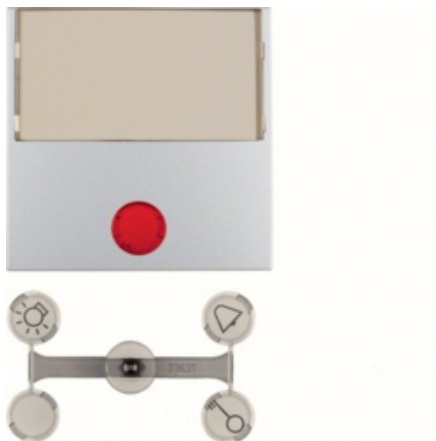

Klawisz z 5 dołączonymi soczewkami i dużym polem opisowym; alu, mat; B.1/B.7 Glas

Kod produktu: 41645

Dane techniczne:

- Do łącznika klawiszowego przyciskowego **TAK**
- 1 - krotnie do 1-krotnego naciśnięcia przycisku BCU i grupowego przyciskowego BCU **TAK**
- Do łącznika klawiszowego uniwersalnego, krzyżowego **TAK**
- Układ sterowania oświetleniem lub z obiektywem **TAK**