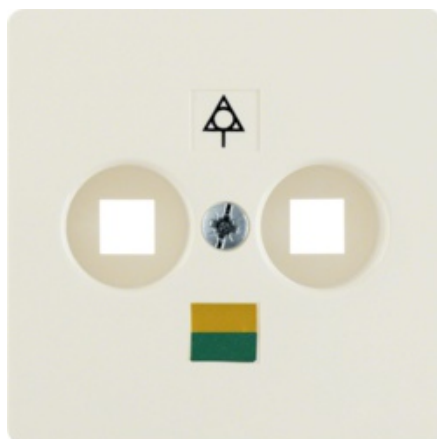

# Płytki centralna do gniazda wyrównania potencjału ; kremowy; System płytek centralnych

Kod produktu: 41860