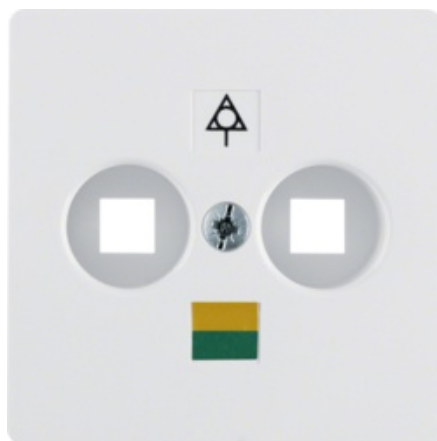

# Płytki centralna do gniazda wyrównania potencjału ; śnieżnobiały; System płytek centralnych

Kod produktu: 41861