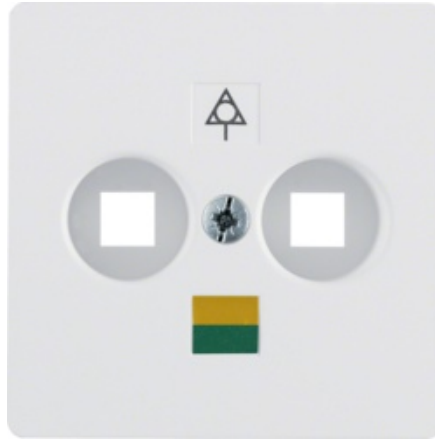

# Płytki centralna do gniazda wyrównania potencjału ; śnieżnobiały; S.1/B.1/B.3/B.7 Glas

Kod produktu: 41864