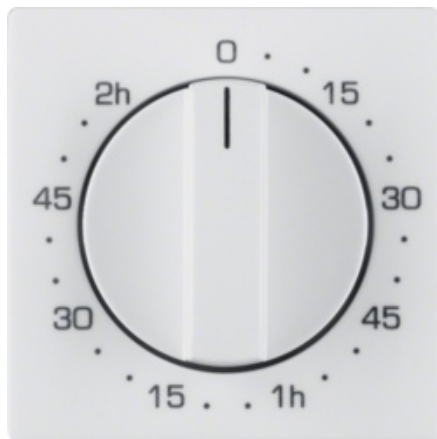

Plakietka z regulacją do mech. łącznika czasowego 0-120 min Q.1

Kod produktu: 41900

Dane techniczne:

- Kolor **śnieżnobiały, aksamit;**