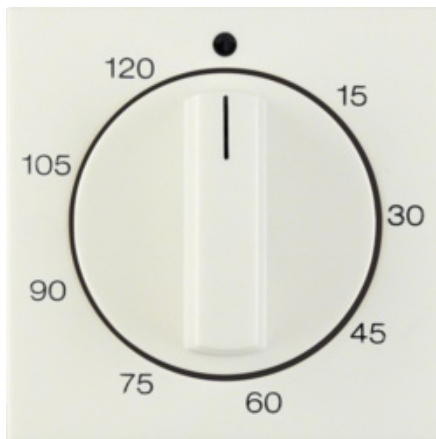

Plakietka z regulacją do mech. łącznika czasowego; S.1

Kod produktu: 41901

Dane techniczne:

- Kolor kremowy, połysk;