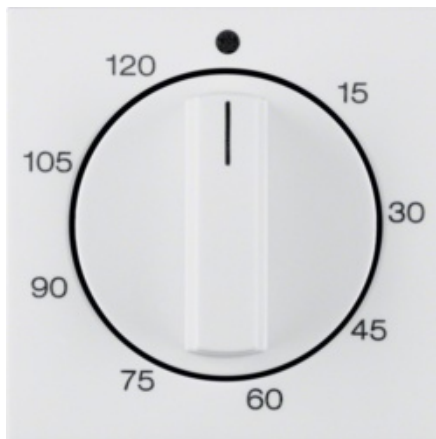

Plakietka z regulacją do mech. łącznika czasowego; S.1/B.3/B.7 Glas

Kod produktu: 41902

Dane techniczne:

- Kolor **śnieżnobiały, połysk;**