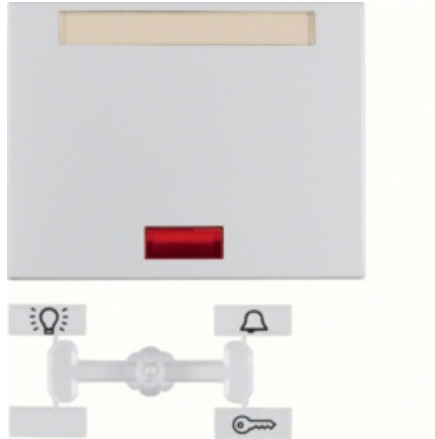

Klawisz z 5 dołączonymi soczewkami i polem opisowym Berker K.5 alu

Kod produktu: 42432

Dane techniczne:

- Do łącznika klawiszowego przyciskowego **TAK**
- 1 - krotnie do 1-krotnego naciśnięcia przycisku BCU i grupowego przyciskowego BCU **TAK**
- Do łącznika klawiszowego uniwersalnego, krzyżowego **TAK**
- Układ sterowania oświetleniem lub z obiektywem **TAK**

K.1 / K.5

- Do opisanego np. nazwisko, wskazówki.
- Pole opisowe o wysokości 6 mm
- Soczewki przezroczyste z symbolem światła, dzwonka, klucza, neutralna oraz neutralna czerwona.
- Ochrona IP44 w przypadku zastosowania wkładki jażeniowej
- **nr zam. 1675.. oraz zestawu uszczelki nr zam. 1010 71 00**
- do łącznika klawiszowego uniwersalnego, krzyżowego
- do połączenia z podświetleniem i połączenia kontrolnego z podświetleniem
- do łącznika klawiszowego przyciskowego
- do przycisku z portem magistralnym 1–krotnego i do przycisku grupowego z portem mag. 1–krotnego