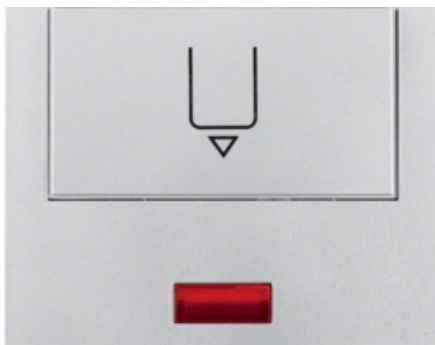

# Łącznik na kartę hotelową-nasadka z nadrukiem i czerwoną soczewką Berker K.5 alu

Kod produktu: 42443

## Dane techniczne:

- Maks. szerokość karty **54 mm**
- Grubość Karty **0,5 - 1,4 mm**
- Inny nadruk na życzenie **TAK**
- maksymalna szerokość karty 54 mm;
- maksymalna grubość karty 1,4 mm
- Inne nadruki na indywidualne zamówienie.
- do numerów zam. 50506 01, 5051 03
- do łącznika klawiszowego przyciskowego do nasadek na kartę hotelową