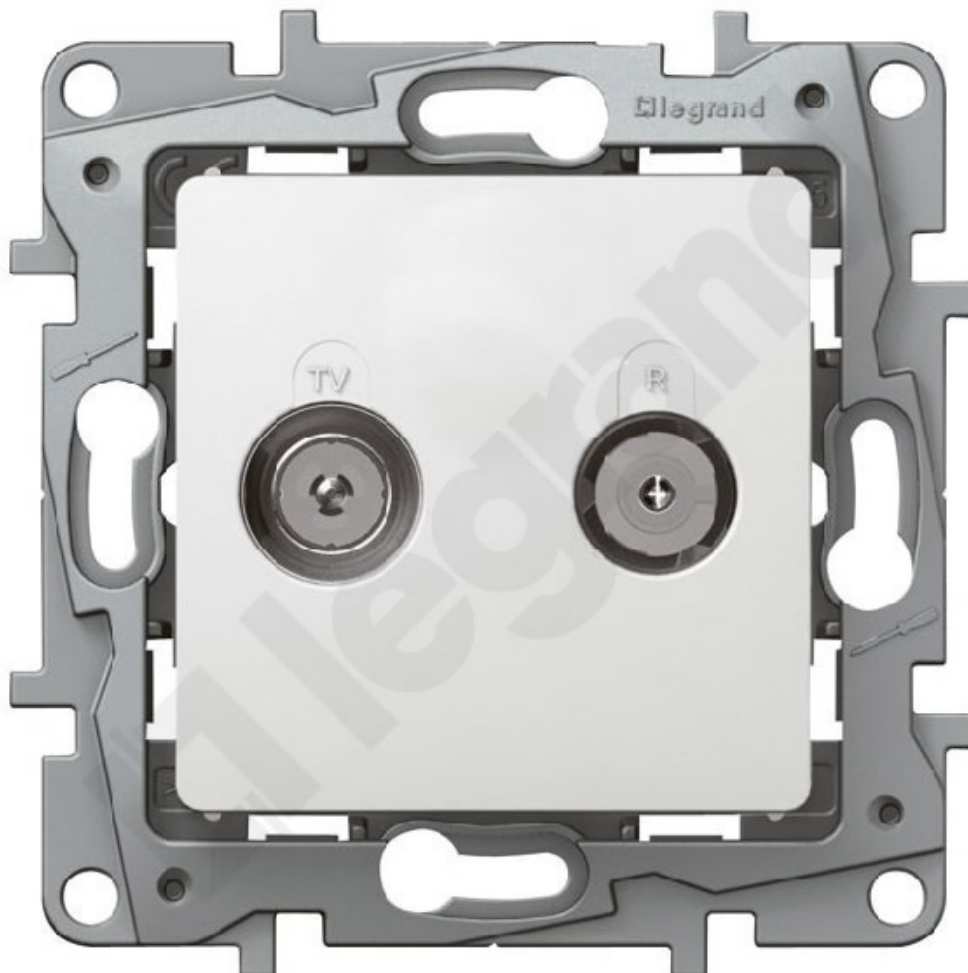

# Niloe - Gniazdo TV-RD KOŃCOWE 10 DB białe

Kod produktu: 43395

## Dane techniczne:

- Ilość w opakowaniu podzbiórczym / zbiorczym **10**
- Objętość **3,00dm<sup>3</sup>**
- Mechanizmy są dostarczane z plakietkami i uchwytami
- Można do nich dobierać odpowiednie ramki
- Mocowanie za pomocą śrub lub zatrzasków
- Dostarczane z osłoną ochronną
- biały