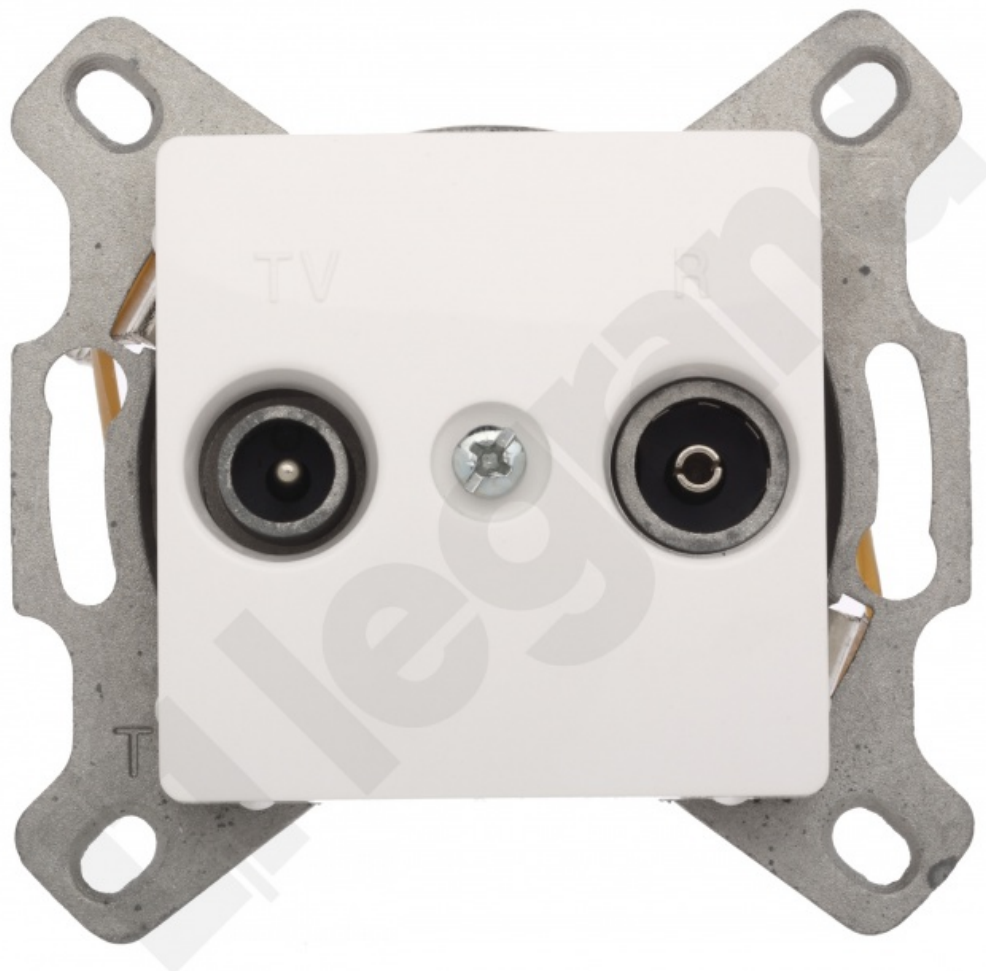

Cariva Gniazdo TV-RD TYPU GWIAZDA białe

Kod produktu: 43409

Dane techniczne:

- Ilość w opakowaniu podzbiorczym / zbiorczym 10
- Objętość 3,23dm³

Gładka powierzchnia zapobiega osadzaniu się kurzu, a trwałe tworzywo odporne jest na zarysowania.

Płytki mechanizm to więcej miejsca na przewody.

Montaż na pazurki lub wkręty – wygoda w każdej sytuacji.

Solidny, metalowy uchwyt gwarantuje stabilny i pewny montaż.

Czytelny opis umożliwia szybką i pewną identyfikację mechanizmów.

Automatyczne terminale umożliwiają pewne i szybkie przyłączenie przewodów o przekrojach do 2,5 mm².

Dane techniczne:

Typ: gwiazda

Filtr pomiędzy wejściem/wyjściem: tak

Fmax: 862 MHz

Tłumienie: 1,5 dB

- Mechanizm z uchwytem metalowym, montaż przy pomocy pazurków lub wkrętów
- Do wyposażenia w ramkę
- Mechanizm w komplecie z klawiszem/plakietką
- Gniazdo TV-RD 862 MHz gwiazda~
Tłumienie 1,5 dB