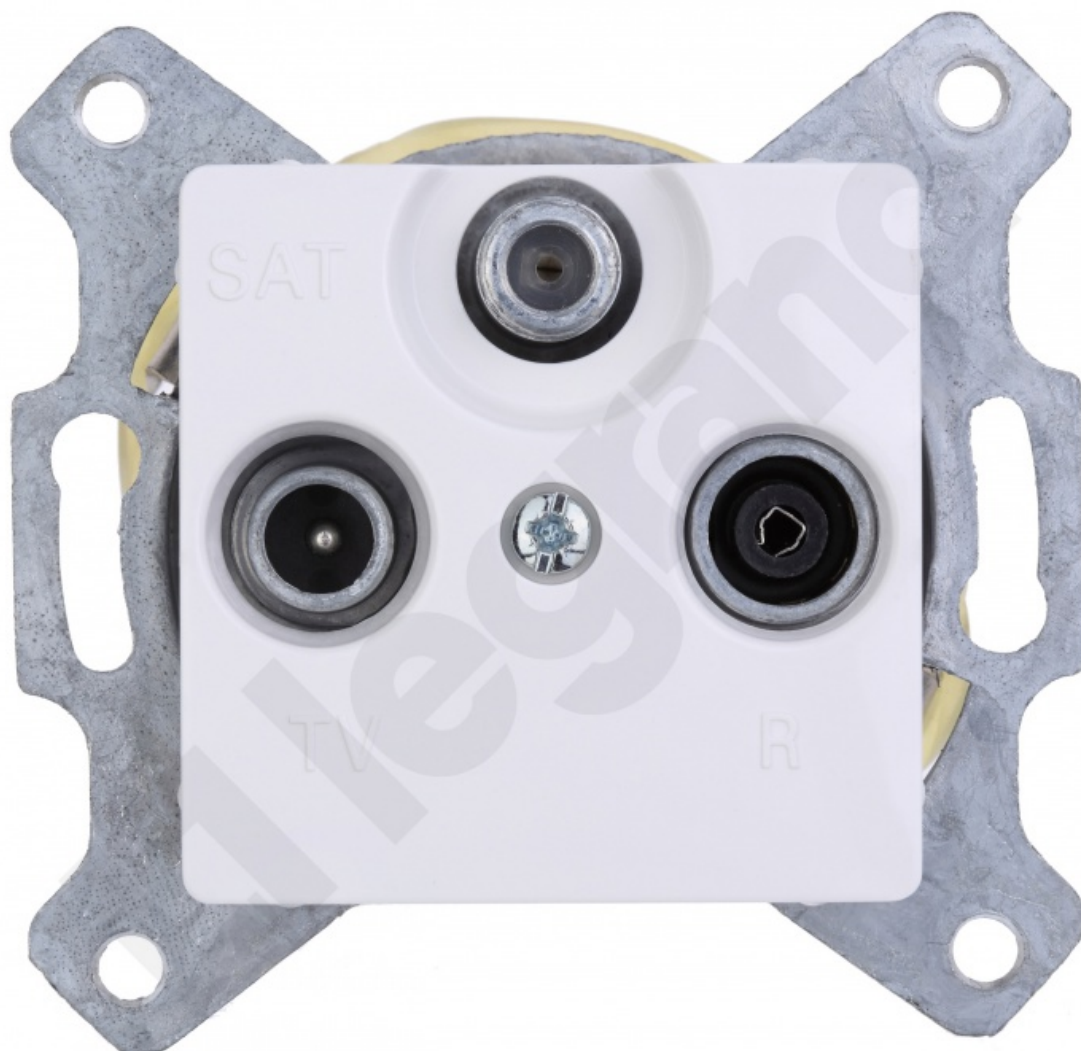

# Cariva Gniazdo TV-RD-SAT PRZELOTOWE białe

Kod produktu: 43428

## Dane techniczne:

- Ilość w opakowaniu podzbiorczym / zbiorczym 10
- Objętość 3,23dm<sup>3</sup>
- Kolor - Białe

## Dane techniczne:

Typ: przelotowe

Fmax:

- TV - 862 MHz
- RD - 108 MHz
- SAT- 2150 MHz

Tłumienie: 14 dB

- Mechanizm z uchwytem metalowym, montaż przy pomocy pazurków lub wkrętów
- Do wyposażenia w ramkę
- Mechanizm w komplecie z klawiszem/plakietką
- Gniazdo TV-RD-SAT 2400 MHz przelotowe~  
Tłumienie 14 dB