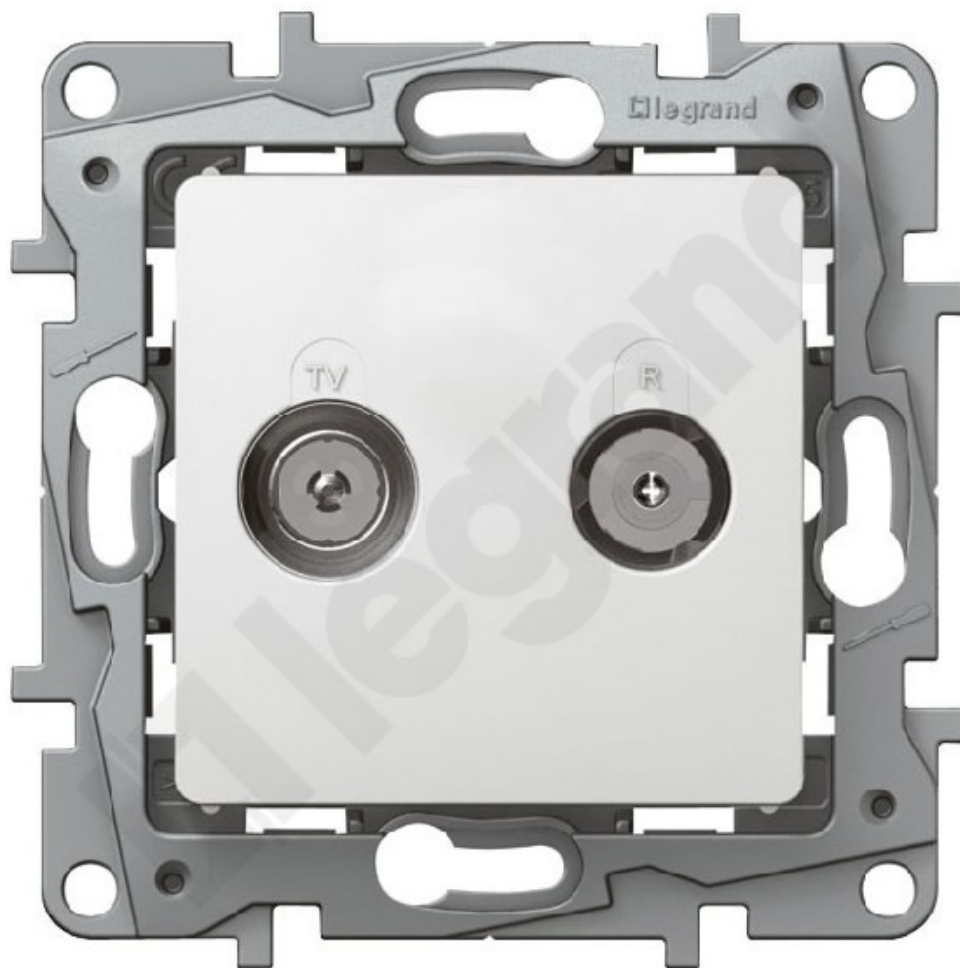

Niloe - Gniazdo TV-RD PRZELOTOWE 14 DB białe

Kod produktu: 43433

Dane techniczne:

- Ilość w opakowaniu podzbiorczym / zbiorczym **10**
- Objętość **3,00dm³**
- biały

Uwaga! Do elementu należy dokupić ramkę!

Nr katalogowy: 664561

- Mechanizmy są dostarczane z plakietkami i uchwytami
- Można do nich dobierać odpowiednie ramki
- Mocowanie za pomocą śrub lub zatrzasków
- Dostarczane z osłoną ochronną