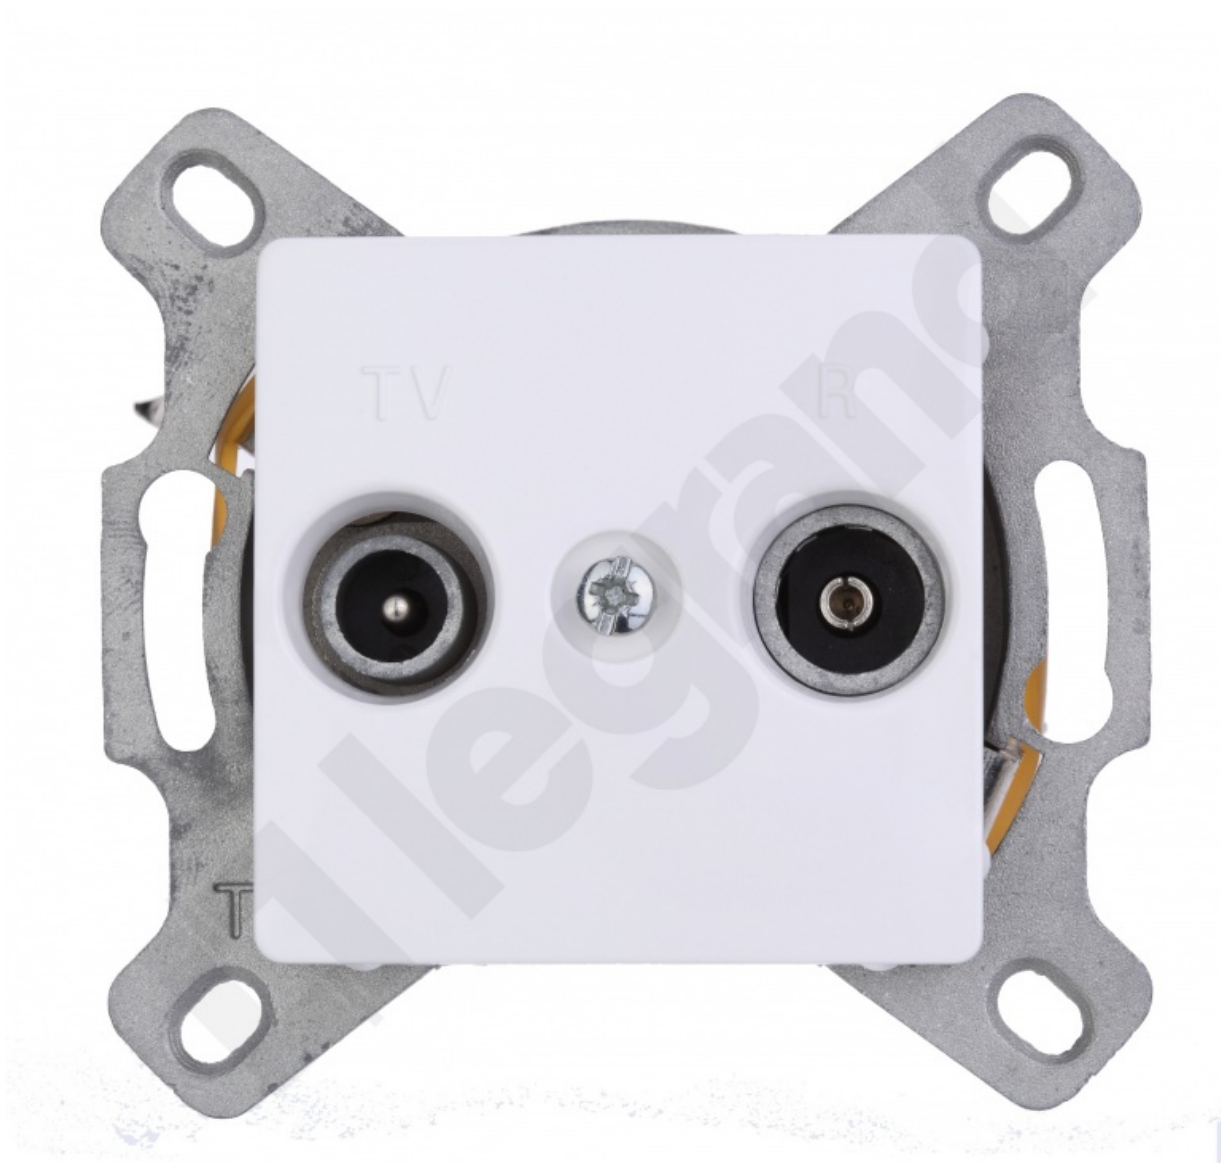

Cariva Gniazdo TV-RD KOŃCOWE białe

Kod produktu: 43447

Dane techniczne:

- Ilość w opakowaniu podzbiórczym / zbiorczym 10
- Objętość 3,23dm³

Gładka powierzchnia zapobiega osadzaniu się kurzu, a trwale tworzywo odporne jest na zarysowania.

Płytki mechanizm to więcej miejsca na przewody.

Montaż na pazurki lub wkręty – wygoda w każdej sytuacji.

Solidny, metalowy uchwyt gwarantuje stabilny i pewny montaż.

Czytelny opis umożliwia szybką i pewną identyfikację mechanizmów.

Automatyczne terminale umożliwiają pewne i szybkie przyłączenie przewodów o przekrojach do 2,5 mm².

Dane techniczne:

Typ: końcowe

Filtr pomiędzy wejściem/wyjściem: tak

Fmax: 862 MHz

Tłumienie: 10 dB

Uwagi: stosować w instalacji łańcuchowej - wielogniazdowej

- Mechanizm z uchwytem metalowym, montaż przy pomocy pazurków lub wkrętów
- Do wyposażenia w ramkę
- Mechanizm w komplecie z klawiszem/plakietką
- Gniazdo TV-RD 862 MHz końcowe~
Tłumienie 10 dB