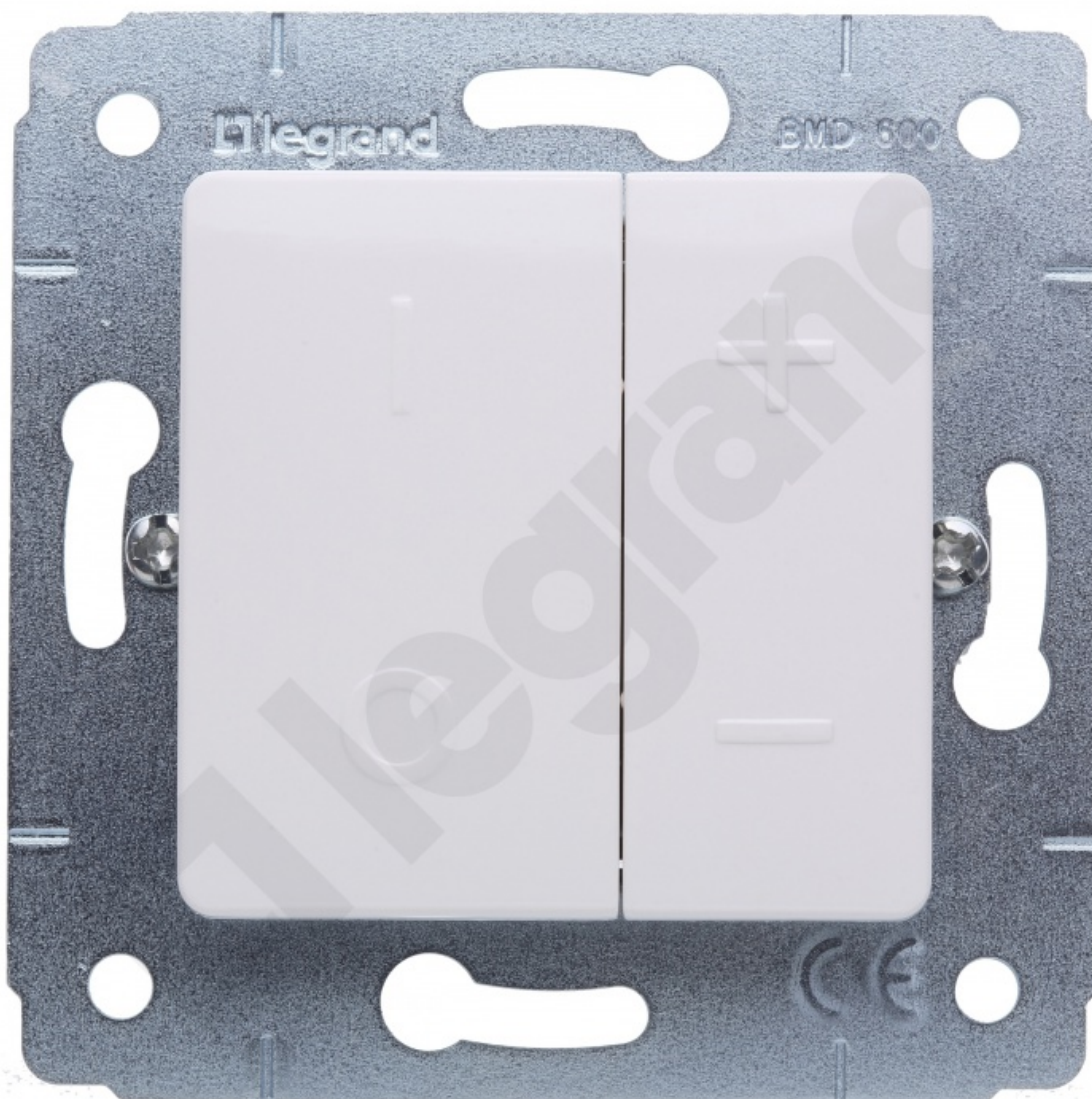

# Cariva ściemniacz przyciskOWY biały 40-600W

Kod produktu: 43543

## Dane techniczne:

- Ilość w opakowaniu podzbiórczym / zbiórczym 1
- Objętość 0,52dm<sup>3</sup>
- Kolor - Biały

## Dane techniczne:

230V~50Hz

Obciążenie:

40-600 W dla lamp żarowych i halogenowych

40-600 VA dla lamp halogenowych ELV z transformatorami ferromagnetycznymi

- Mechanizm z uchwytem metalowym, montaż przy pomocy pazurków lub wkrętów
- Do wyposażenia w ramkę
- Mechanizm w komplecie z klawiszem/plakietką
- Ściemniacz przyciskowy 40-600 W~  
Do lamp żarowych i halogenowych
- Do lamp halogenowych ELV z transformatorami ferromagnetycznymi