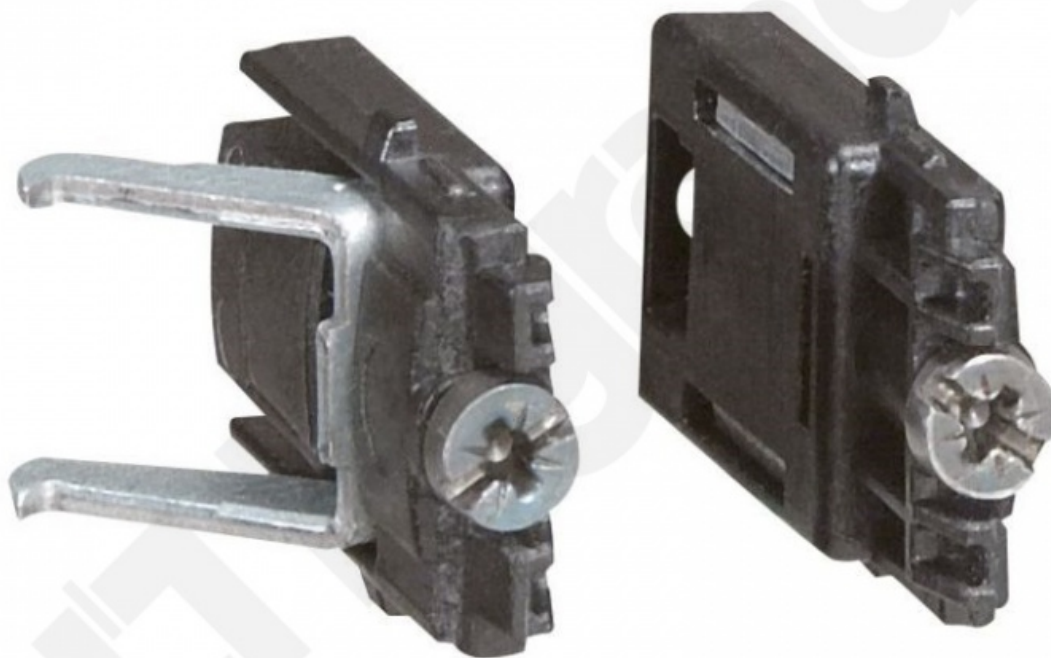

Niloe - PAZURKI DO mechanizmów

Kod produktu: 43550

Dane techniczne:

- Ilość w opakowaniu podzbiorczym / zbiorczym 10
- Objętość 0,68dm³
- Mechanizmy są dostarczane z plakietkami i uchwytami
- Można do nich dobierać odpowiednie ramki
- Mocowanie za pomocą śrub lub zatrzasków
- Dostarczane z osłoną ochronną
- Do montażu mechanizmów w puszkach podtynkowych
- Wyposażenie dla 50 mechanizmów