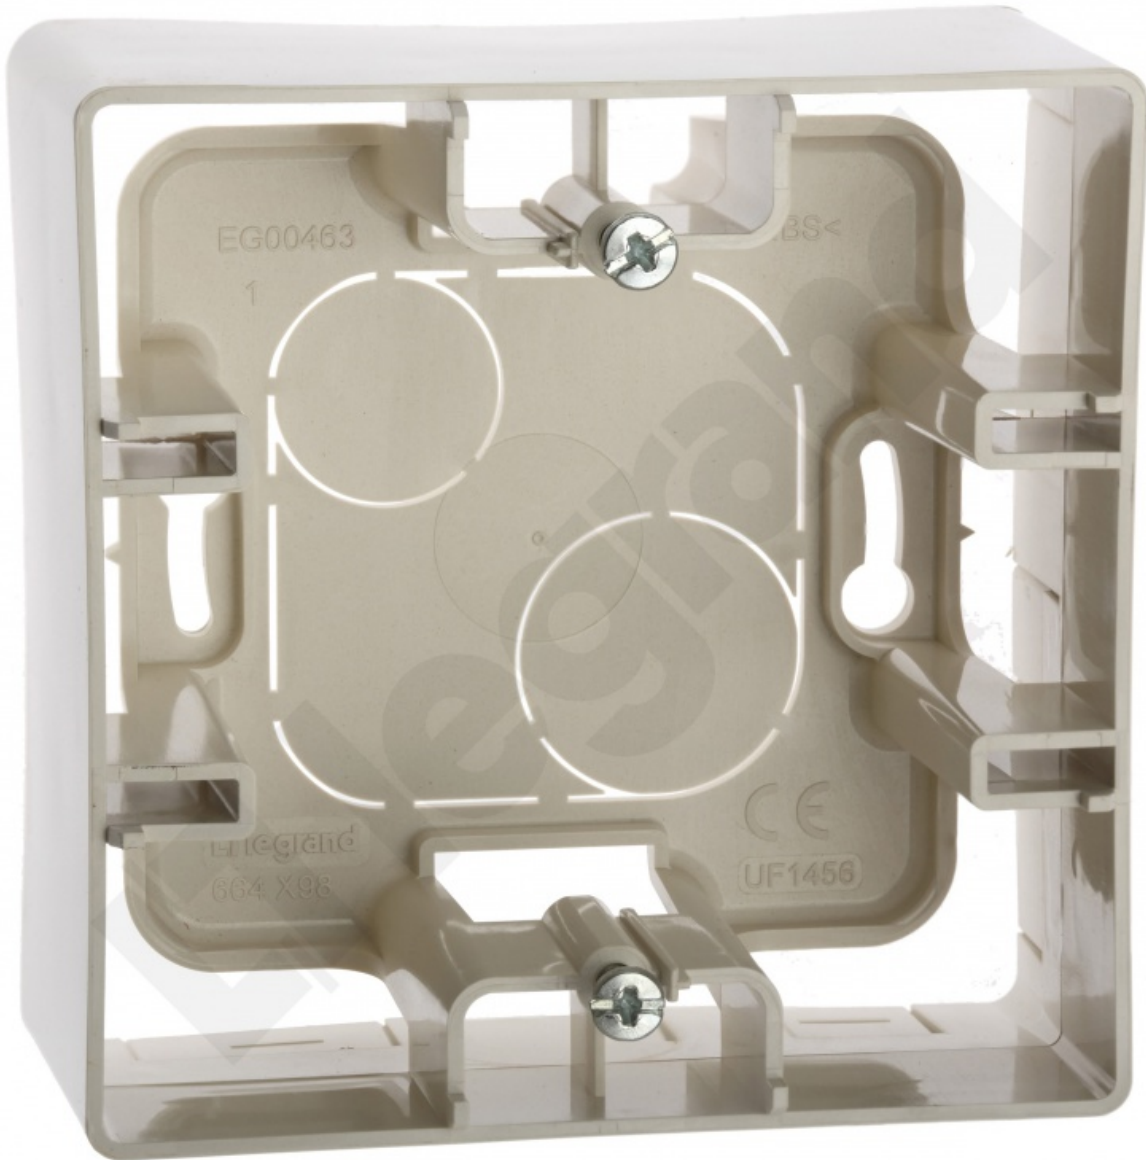

Niloe - Puszka Natynkowa Pojedyncza kremowa

Kod produktu: 43571

Dane techniczne:

- Ilość w opakowaniu podzbiórczym / zbiórczym 10
- Objętość **4,54dm³**
- Mechanizmy są dostarczane z plakietkami i uchwytami
- Można do nich dobierać odpowiednie ramki
- Mocowanie za pomocą śrub lub zatrzasków
- Dostarczane z osłoną ochronną
- Puszka natynkowa pojedyncza
- biały