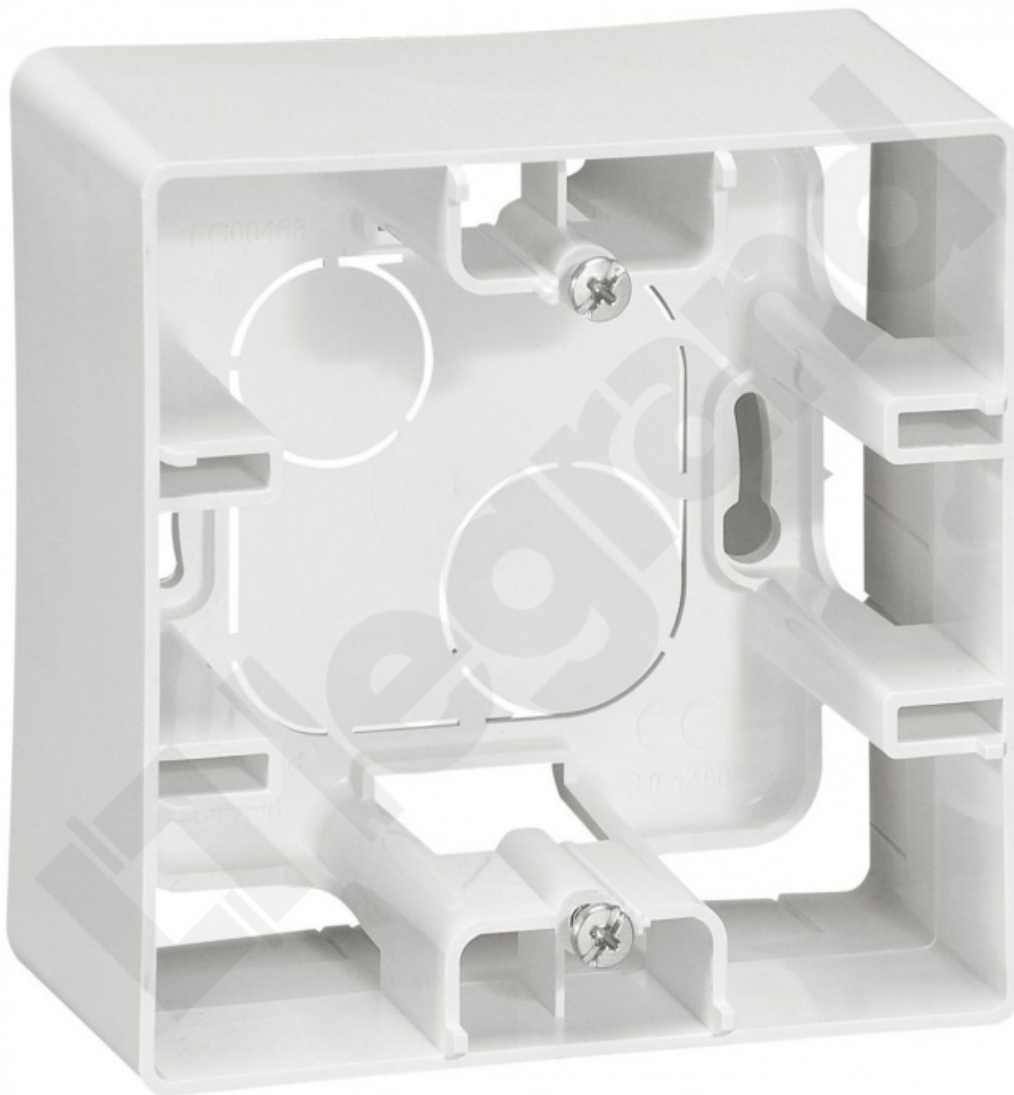

Niloe - Puszka Natynkowa Pojedyncza biała

Kod produktu: 43605

Dane techniczne:

- Ilość w opakowaniu podzbiorczym / zbiorczym **10**
- Objętość **4,54dm³**
- Mechanizmy są dostarczane z plakietkami i uchwytami
- Można do nich dobierać odpowiednie ramki
- Mocowanie za pomocą śrub lub zatrzasków
- Dostarczane z osłoną ochronną
- Puszka natynkowa pojedyncza
- biały