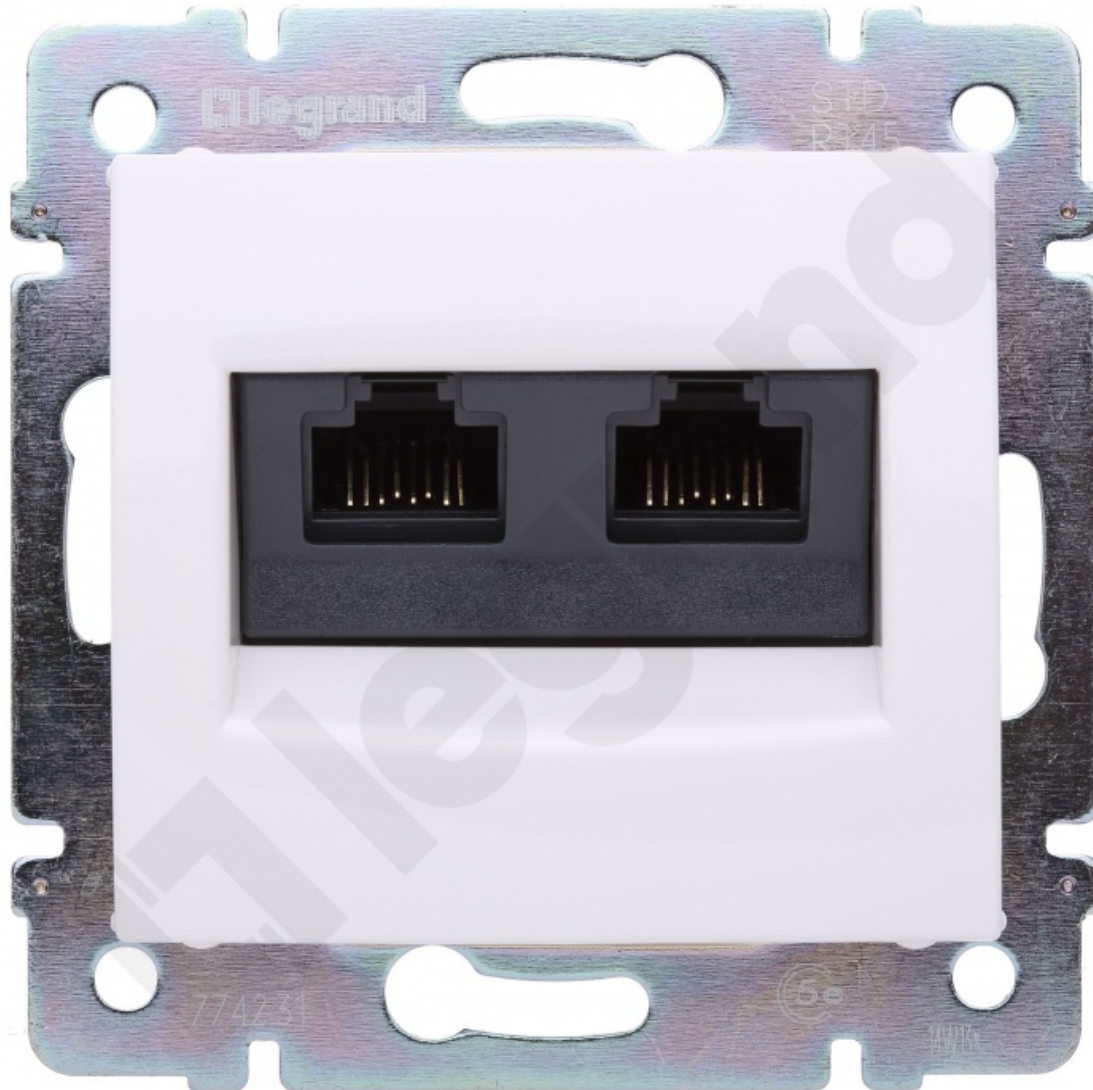

Valena Gniazdo 2XRj45 KAT 5E UTP biały

Kod produktu: 43610

Dane techniczne:

- Ilość w opakowaniu podzbiorczym / zbiorczym **10**
- Objętość **3,80dm³**

Automatyczne terminale: Gwarancja szybkiego i pewnego połączenia (umożliwiają podłączenie przewodów o średnicach od 1 do 2,5 mm²).

Stalowy uchwyt: Sztwywny i mocny uchwyt odizolowany od części przewodzących dzięki swojej konstrukcji ułatwia montaż mechanizmów.

Samopowrotne pazurki: Dzięki przemyślanej konstrukcji zamknięte pazurki pozostają osłonięte, co zapobiega zranieniu, a ich konstrukcja gwarantuje bardzo pewne mocowanie w puszcze.

Przyjazne przyłącza: W celu łatwiejszego połączenia podwójne zaciski łączeniowe nachylone pod kątem 35°. Ich konstrukcja gwarantuje, że przewód pozostanie na miejscu nawet przy dociskaniu mechanizmu do puszki w trakcie montażu.

Głębokość mechanizmów 21 mm: Płytki mechanizm to więcej miejsca na przewody.

Dane techniczne:

Typ: 2 x RJ45

Kat. 5E UTP

- Mechanizm wyposażony w plakietkę, możliwość montażu ramki
- Montaż za pomocą wkrętów lub pazurków
- Szybkie przyłączanie kabli - bez potrzeby stosowania narzędzi
- Styki oznaczone dwubarwnym kodem
- Gniazdo 2 x RJ45 kat. 5e UTP