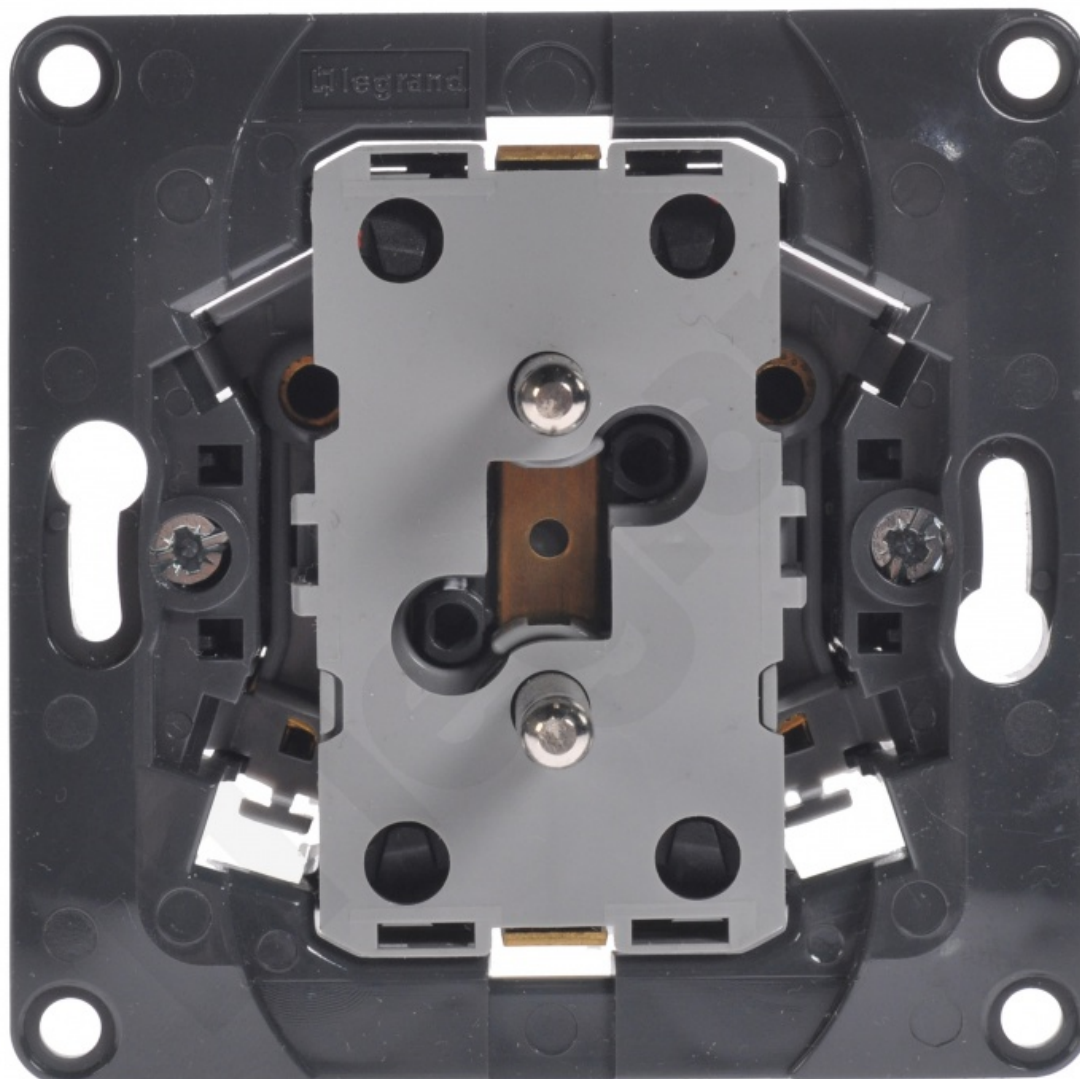

Celiane - Gniazdo WTYCZKOWE Podwójne 2X2P+Z DO INSTALACJI W PUSZCZE pojedynczej

Kod produktu: 43843

Dane techniczne:

- Ilość w opakowaniu podzbiorczym / zbiorczym 10
- Mechanizm do wyposażenia w uchwyt metalowy, klawisz/plakietkę i ramkę
- Do montażu w puszcze pojedynczej przy użyciu pazurków lub wkrętów
- Zaciski śrubowe
- Dostarczane z uchwytem montażowym i pazurkami
- Do wyposażenia w plakietki nr ref. 0686 47 (biała), 0686 57 (piaskowa), 0689 37 (grafitowa), 0689 47(tytanowa)