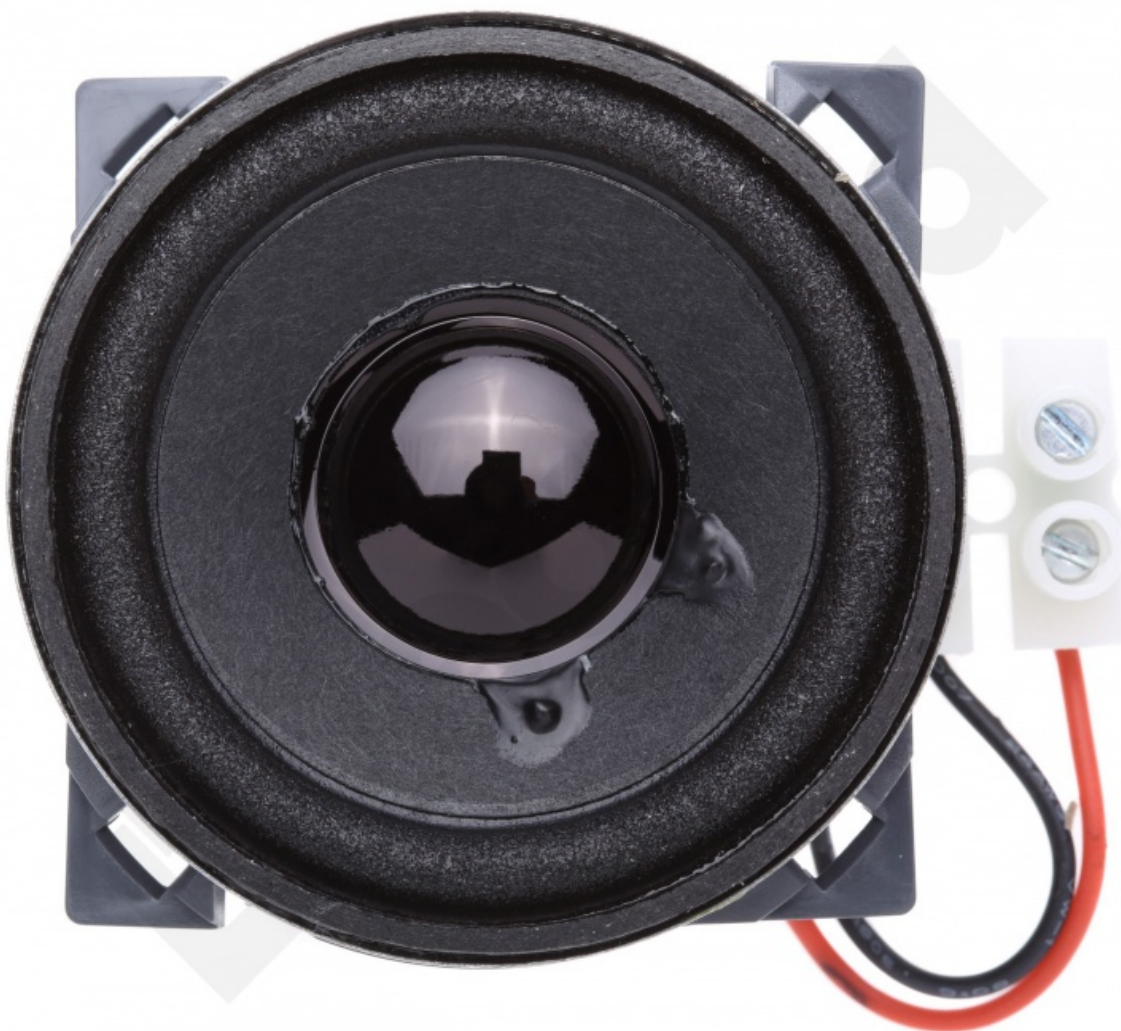

# Celiane - GŁOŚNIK PODTYNKOWY Celiane

Kod produktu: 43953

## Dane techniczne:

- Ilość w opakowaniu podzbiorczym / zbiorczym 1
- Objętość **0,32dm<sup>3</sup>**
- Mechanizm do wyposażenia w uchwyt metalowy, klawisz/plakietkę i ramkę
- Głośniki do montażu na ścianie
- Do wyposażenia z plakietką i klawiszem Céliane
- Moc maksymalna 2 W - 16 Omów - 2"
- Zalecana instalacja w puszkach podtynkowych o gł. 50 mm