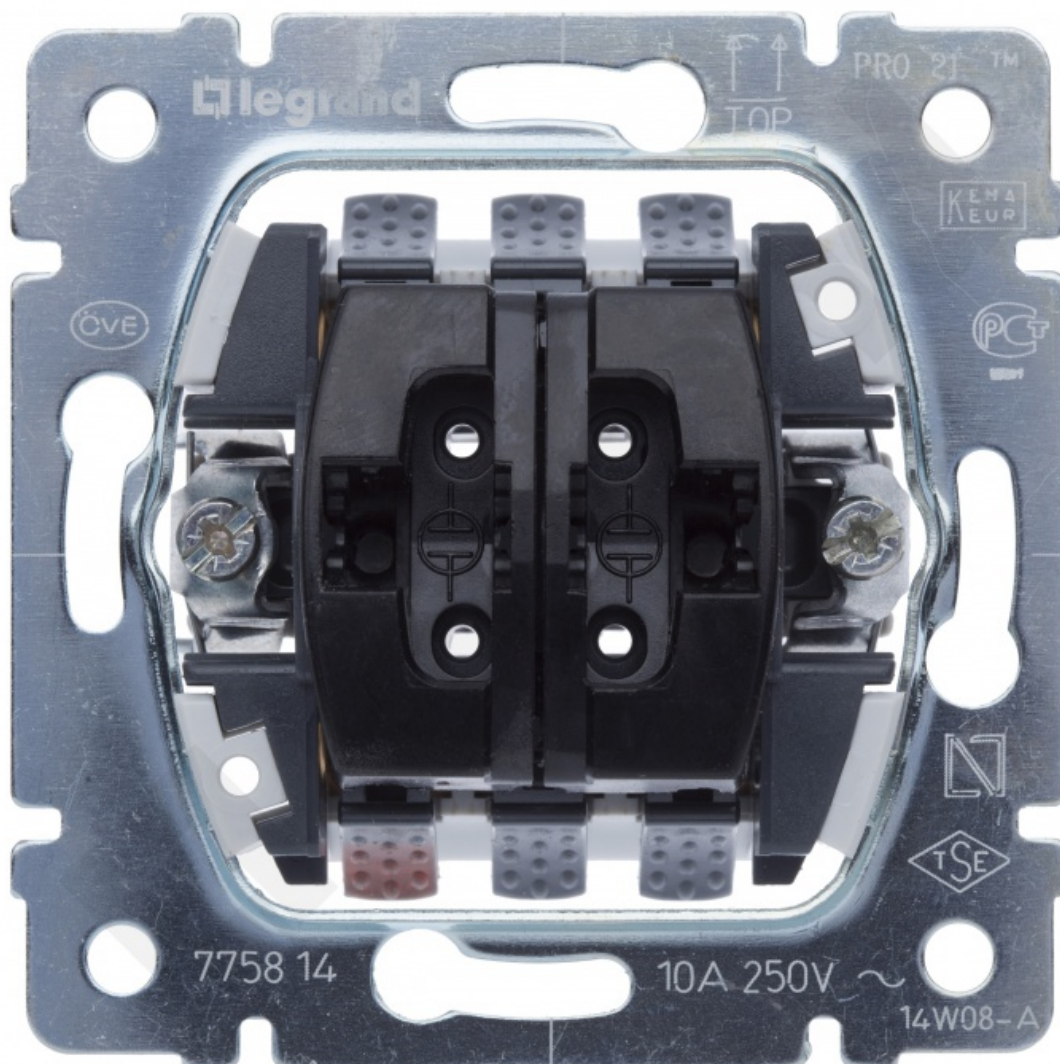

Sistema Life przycisk sterowania roletami (blokADA ELEKTRYCZNA) 10A-250V~

Kod produktu: 44019

Dane techniczne:

- Ilość w opakowaniu podzbiórczym / zbiórczym 1
- Objętość **0,68dm³**
- Mechanizm z uchwytem metalowym, montaż przy pomocy pazurków lub wkrętów
- Do wyposażenia w klawisz/plakietkę i ramkę
- Przycisk sterowania roletami
- Blokada elektryczna
- 2 klawisze monostabilne