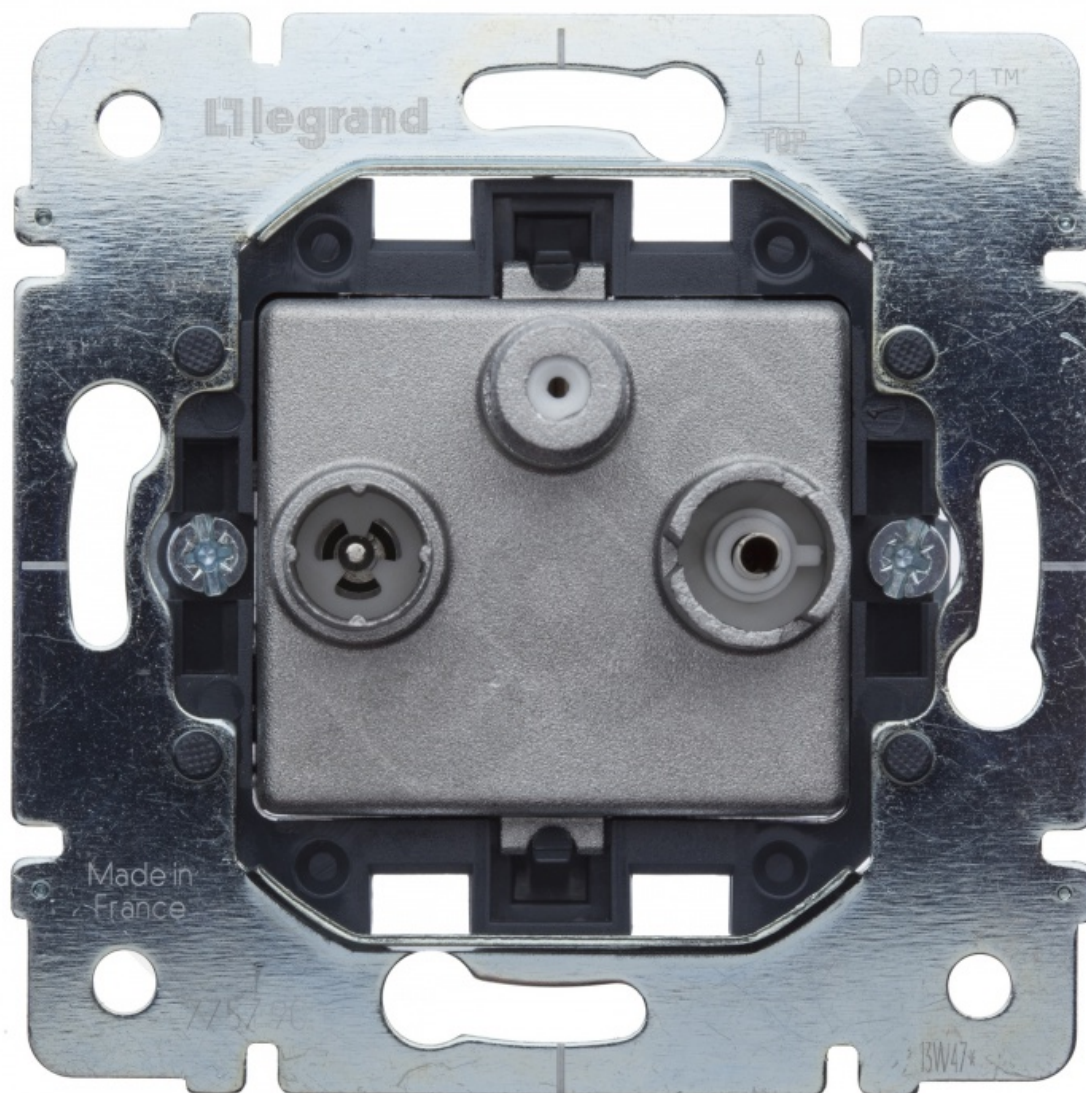

Sistema Live Gniazdo TV-RD-SAT KOŃCOWE 2400MHZ-10DB

Kod produktu: 44025

Dane techniczne:

- Ilość w opakowaniu podzbiórczym / zbiórczym **10**
- Objętość **3,80dm³**
- Mechanizm z uchwytem metalowym, montaż przy pomocy pazurków lub wkrętów
- Do wyposażenia w klawisz lub plaketkę i ramkę
- Gniazdo TV-RD-SAT 2400 MHz końcowe
- Tłumienie 10 dB