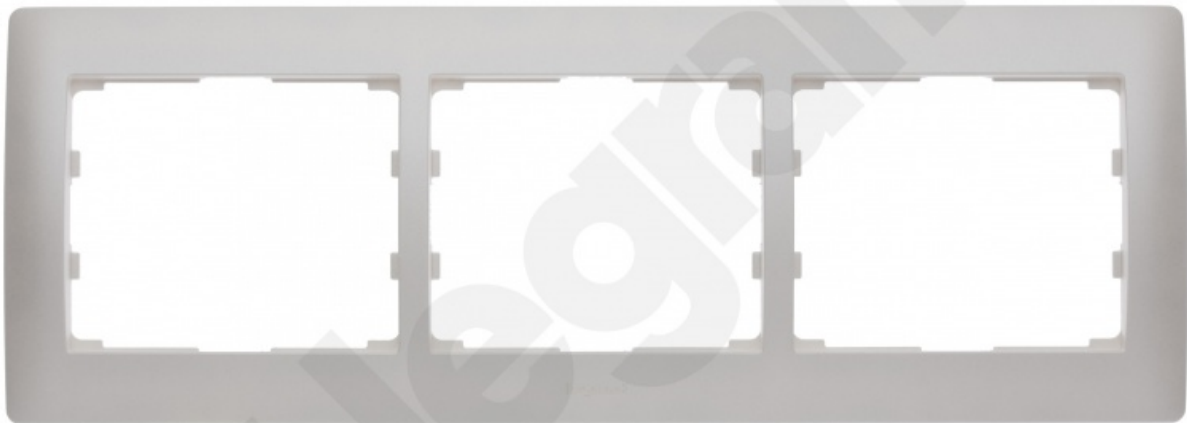

Sistema Life Ramka PEARL Potrójna POZIOMA

Kod produktu: 44050

Dane techniczne:

- Ilość w opakowaniu podzbiórczym / zbiórczym 2
- Objętość 0,46dm³
- Linia NATURA
- Ramka potrójna pozioma
- Kolor - Pearl
- Wymiar: 83 x 233 mm