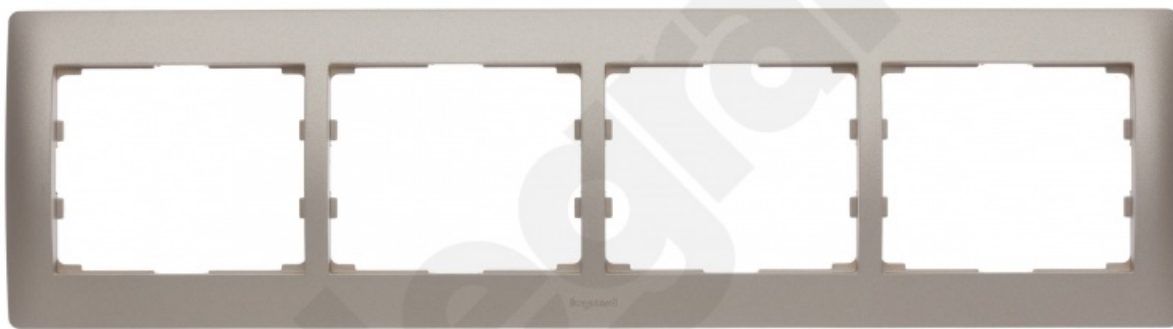

# Sistema Life Ramka Poczwórna POZIOMA Titan

Kod produktu: 44130

## Dane techniczne:

- Ilość w opakowaniu podzbiórczym / zbiórczym 1
- Objętość **0,61dm<sup>3</sup>**
- Linia NATURA
- Ramka poczwórna pozioma
- Kolor - Titan
- Wymiar: 83 x 304 mm