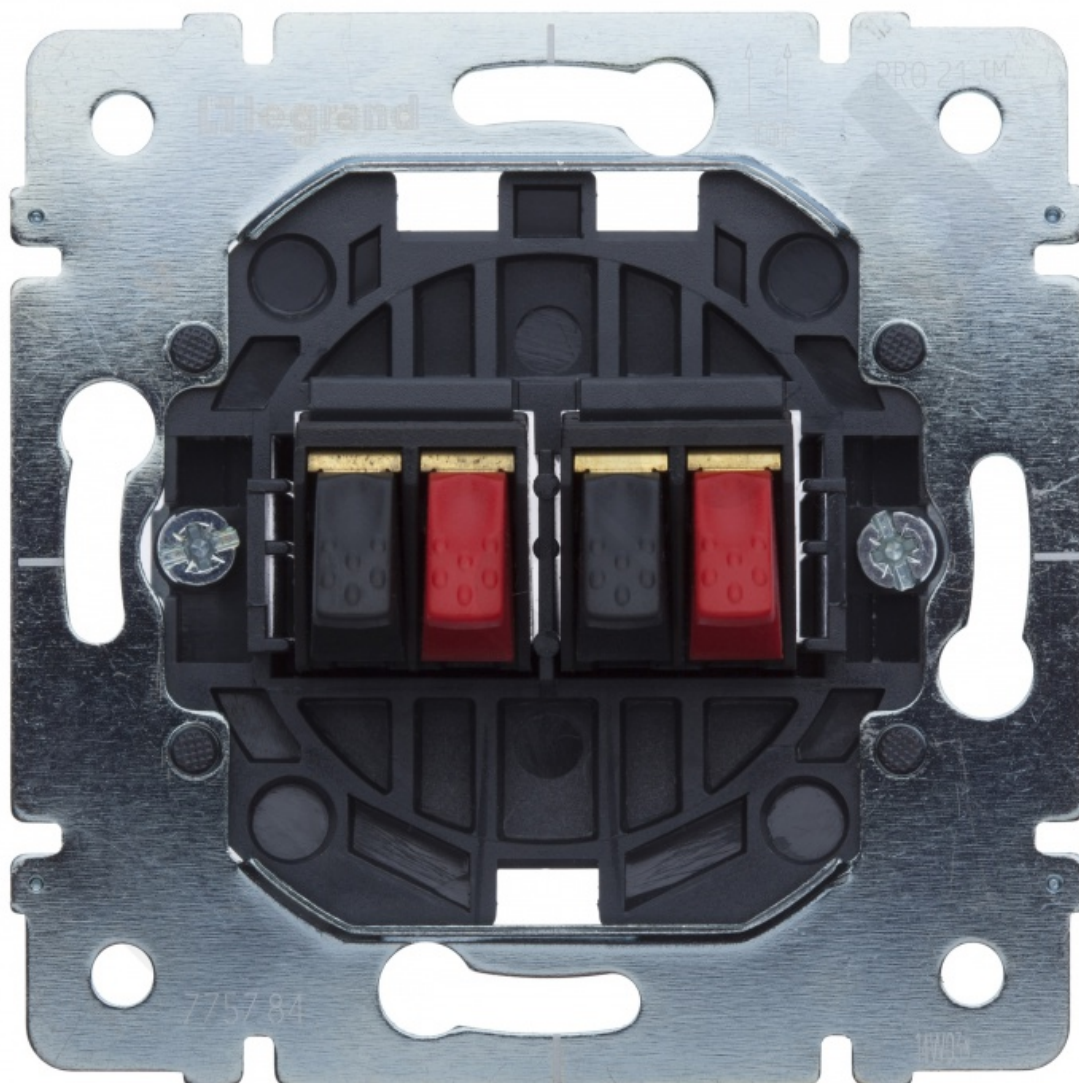

# Sistema Life Gniazdo GŁOŚNIKOWE Podwójne 4 mm<sup>2</sup>

Kod produktu: 44135

## Dane techniczne:

- Ilość w opakowaniu podzbiórczym / zbiórczym **10**
- Objętość **3,80dm<sup>3</sup>**
- Gniazdo głośnikowe podwójne
- Mechanizm z uchwytem metalowym, montaż przy pomocy pazurków lub wkrętów
- Do wyposażenia w klawisz/plakietkę i ramkę
- Możliwe podłączenie przewodów - 4 mm<sup>2</sup>