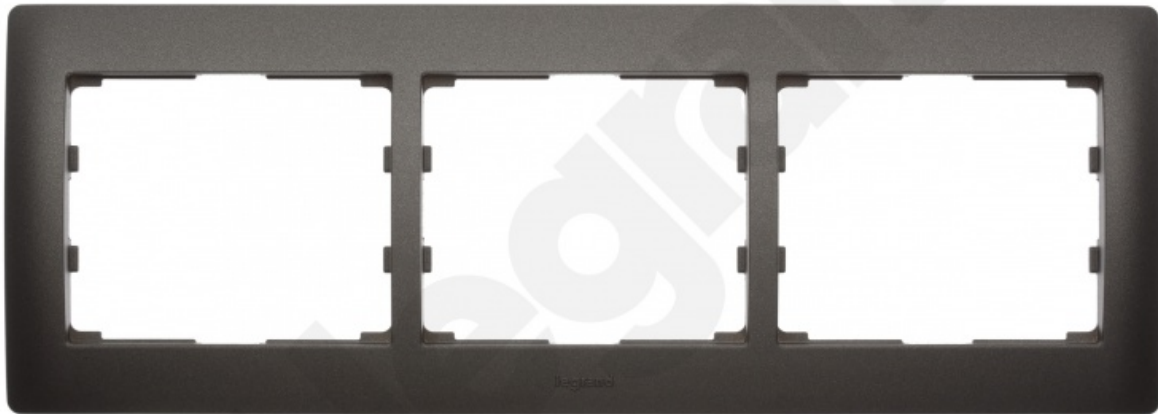

Sistema Life Ramka CHOCO Potrójna POZIOMA

Kod produktu: 44167

Dane techniczne:

- Ilość w opakowaniu podzbiórczym / zbiórczym 2
- Objętość 0,46dm³
- Linia NATURA
- Ramka potrójna pozioma
- Kolor - Choco
- Wymiar: 83 x 233 mm