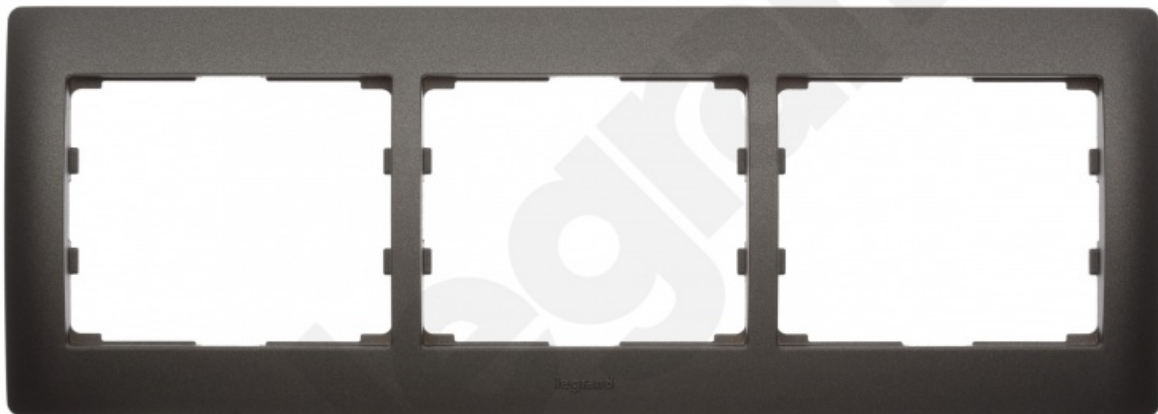

Sistema Life Ramka CHOCO Potrójna POZIOMA

Kod produktu: 44167

Dane techniczne:

- Ilość w opakowaniu podzbiórczym / zbiórczym 2
- Objętość 0,46dm³
- Linia NATURA
- Ramka potrójna pozioma
- Kolor - Choco
- Wymiar: 83 x 233 mm