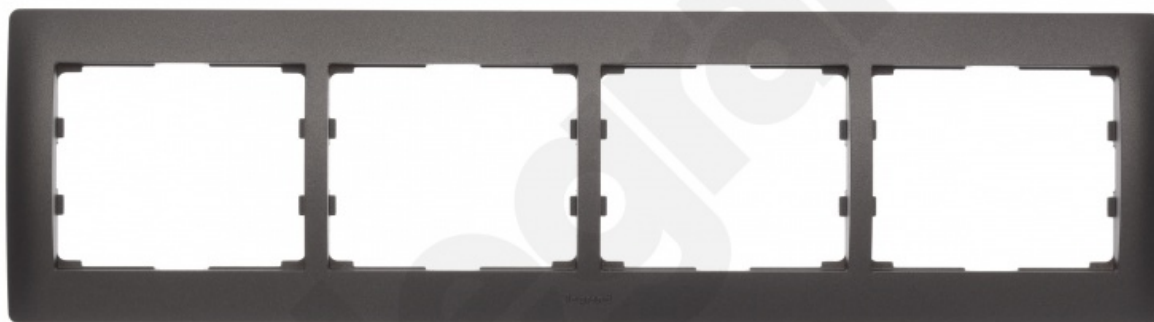

Sistema Life Ramka CHOCO Poczwórna POZIOMA

Kod produktu: 44193

Dane techniczne:

- Ilość w opakowaniu podzbiórczym / zbiórczym 1
- Objętość **0,61dm³**
- Linia NATURA
- Ramka poczwórna pozioma
- Kolor - Choco
- Wymiar: 83 x 304 mm