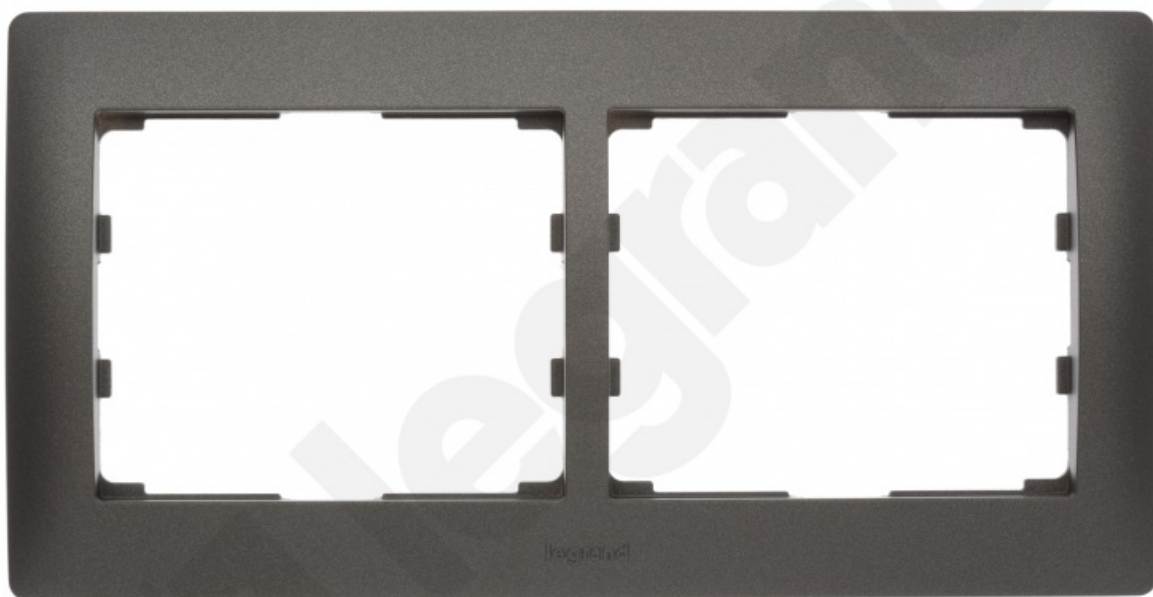

Sistema Life Ramka CHOCO Podwójna POZIOMA

Kod produktu: 44210

Dane techniczne:

- Ilość w opakowaniu podzbiórczym / zbiórczym 2
- Objętość 0,42dm³
- Linia NATURA
- Ramka podwójna pozioma
- Kolor - Choco
- Wymiar: 83 x 162 mm