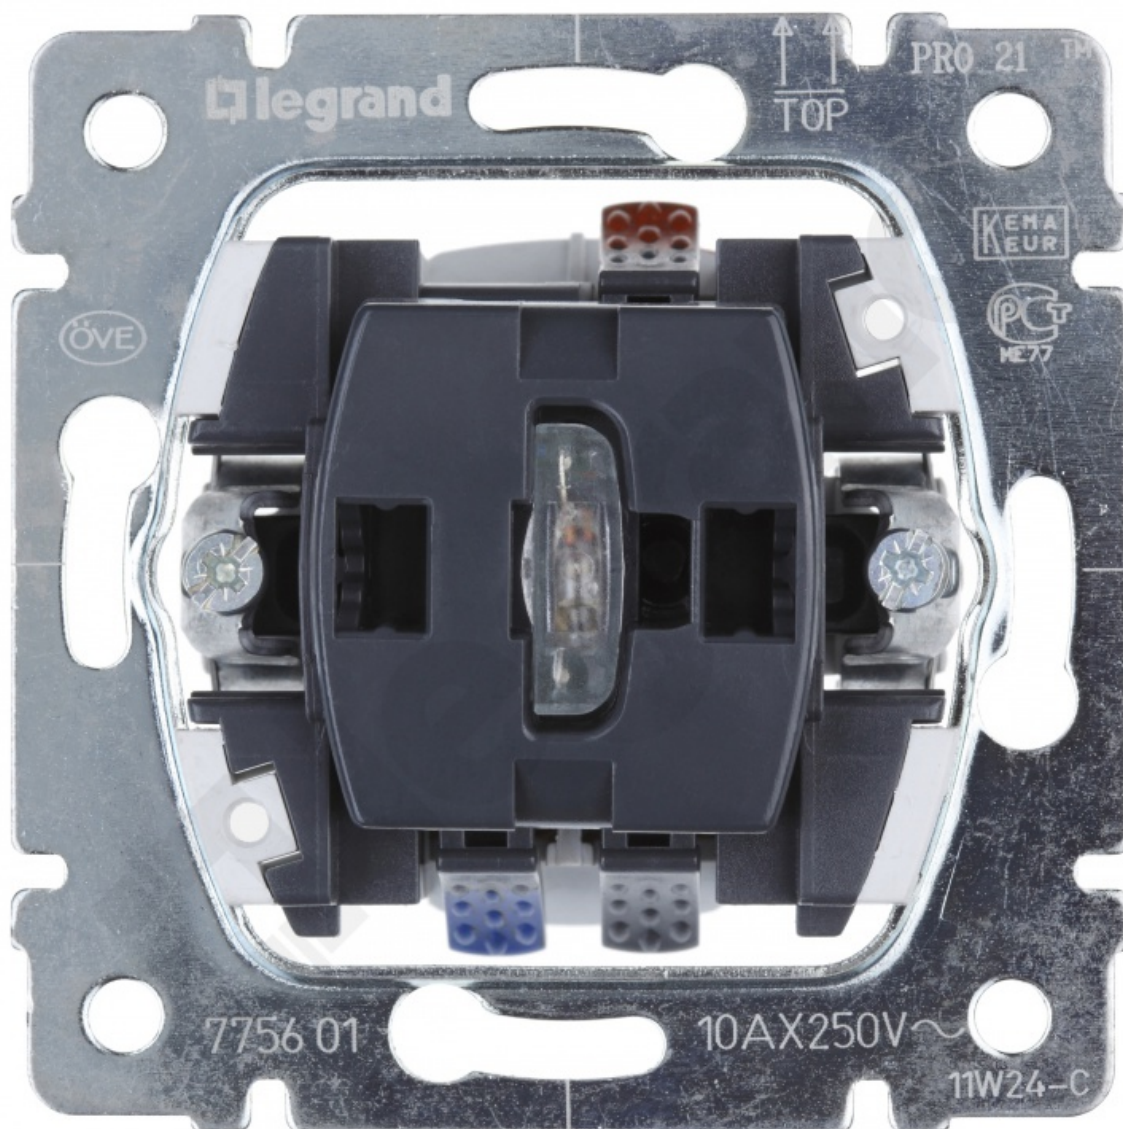

Sistema Life łącznik jednobiegunowy ZE WSKAŹNIKIEM PRZEPŁYWU PRĄDU 10AX-250V~

Kod produktu: 44220

Dane techniczne:

- Ilość w opakowaniu podzbiorczym / zbiorczym **10**
- Objętość **3,80dm³**
- Łącznik jednobiegunowy, ze wskaźnikiem przepływu prądu
- Wyposażony w zacisk N
- Mechanizm z uchwytem metalowym, montaż przy pomocy pazurków lub wkrętów
- Do wyposażenia w klawisz/plakietkę i ramkę

- Produkt kompatybilny z lampami fluorescencyjnymi