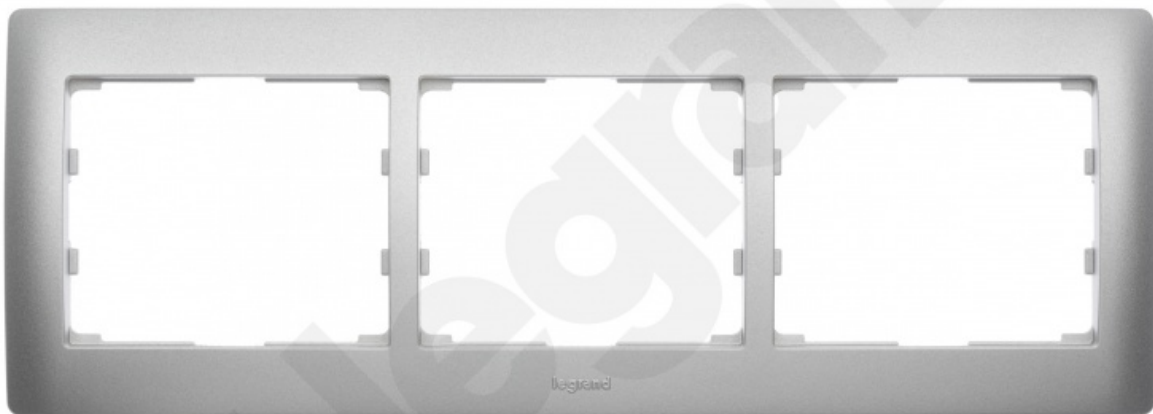

Sistema Life Ramka METALIC Potrójna POZIOMA

Kod produktu: 44231

Dane techniczne:

- Ilość w opakowaniu podzbiórczym / zbiórczym **2**
- Objętość **0,46dm³**
- Linia NATURA
- Ramka potrójna pozioma
- Kolor - Metalic
- Wymiar: 83 x 233 mm