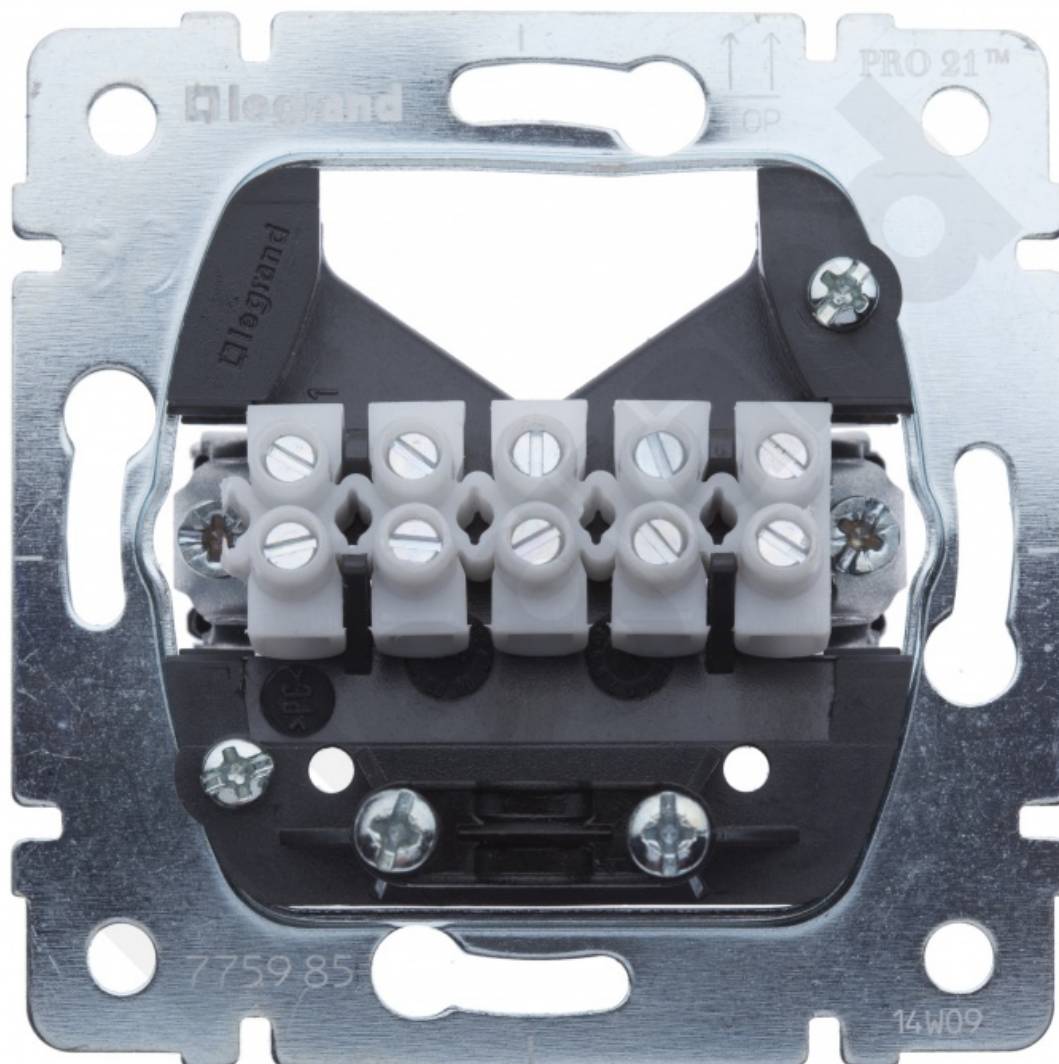

Sistema Life WYJŚCIE KABLOWE Z ZACISKAMI 5 X 2,5 mm²

Kod produktu: 44247

Dane techniczne:

- Ilość w opakowaniu podzbiórczym / zbiórczym 10
- Objętość 3,80dm³
- Mechanizm z uchwytem metalowym, montaż przy pomocy pazurków lub wkrętów
- Do wyposażenia w klawisz/plakietkę i ramkę
- Wyjście kablowe z zaciskami 2x2,5 mm²
- Umożliwia estetyczne wyprowadzenie przewodu ze ściany do urządzeń takich jak: bloki biurowe, lampki, grzejniki