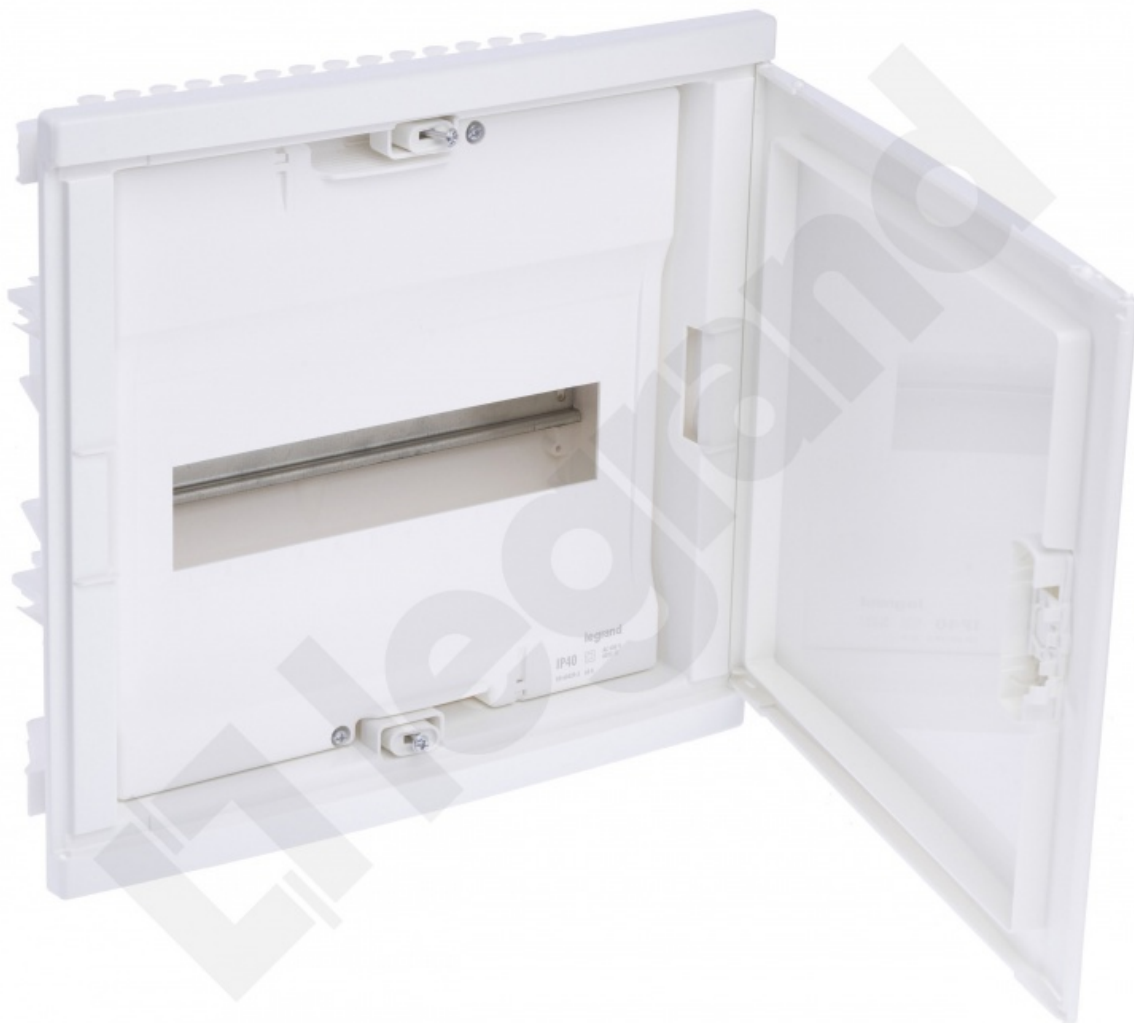

# Rozdzielnica RWN 1 X 12 drzwi białe

Kod produktu: 44929

## Dane techniczne:

- Ilość w opakowaniu podzbiorczym / zbiorczym 1
- Objętość 17,81dm<sup>3</sup>
- Stopień ochrony IP40(IK07)
- Dwa rodzaje drzwiczek:
  - metalowe o grubości 6 mm
  - izolacyjne o grubości 12/19 mm
  - Wyposażenie w listwy przyłączeniowe N+PE
  - Kolor biały RAL 9010
  - Liczba rzędów: 1
  - ilość modułów 17,5 w rzędzie: 12+1