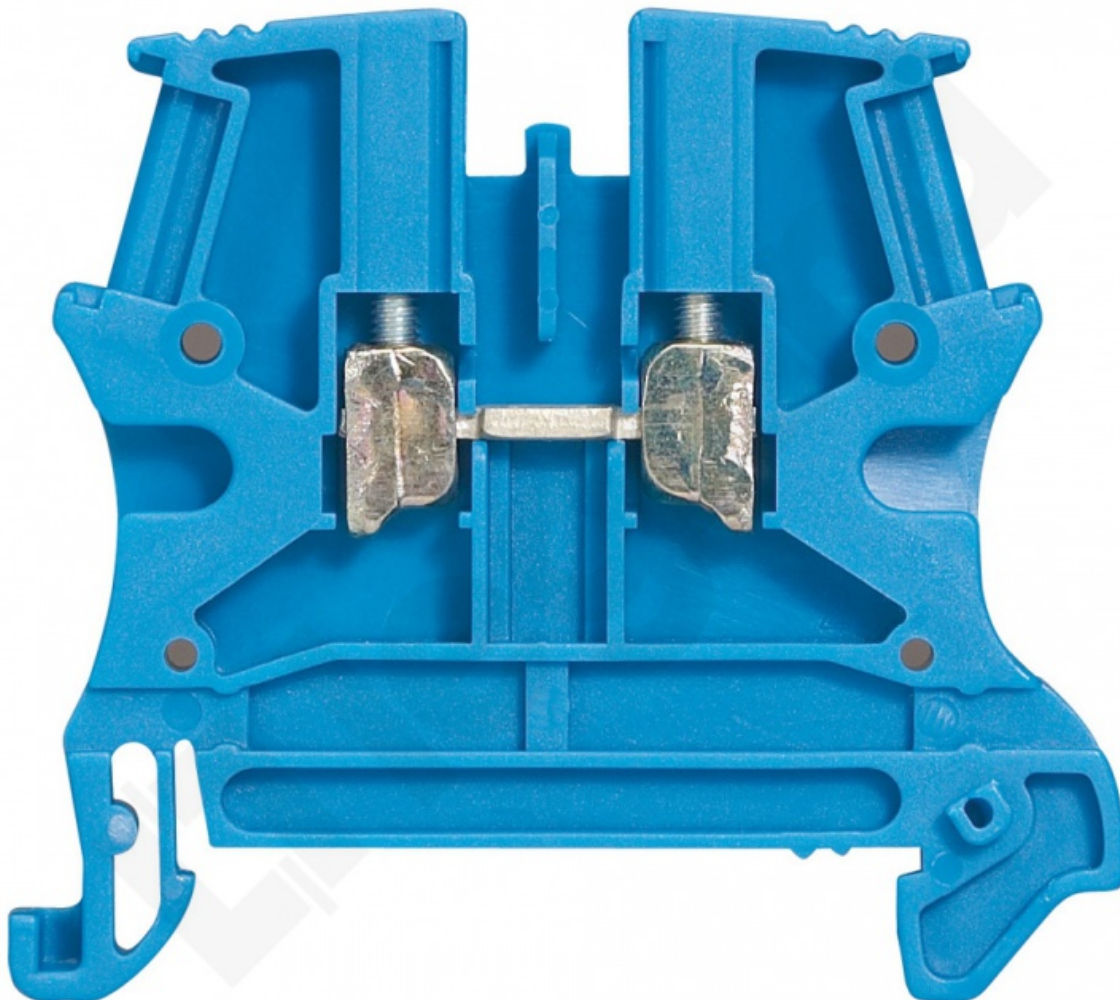

# Złączka Viking 1 TOR 15MM2 niebieska

Kod produktu: 45060

## Dane techniczne:

- Ilość w opakowaniu podzbiorczym / zbiorczym 20
- Objętość 1,52dm<sup>3</sup>
- Złączki elektroinstalacyjne służą do wykonywania połączeń elektrycznych i mechanicznych dwóch przewodów miedzianych ( drutów i linek)
- Do mocowania na wsporniku symetrycznym TH35 o głębokości 7,5 mm i 15 mm (wg. PN-EN 60715)
- Dwa miejsca mostkowania dla mostków łączeniowych do wykonywania połączeń ekwipotencjalnych, dla złączek o szerokości do 8 mm
- **Złączki standardowe :**
  - w kolorze szarym do obwodów standardowych

- w kolorze niebieskim do obwodów neutralnych
- w kolorze pomarańczowym do wydzielenia obwodów
- w kolorze czerwonym do obwodów specjalnych (obwody awaryjne, przeciwpożarowe itp.)
- Kolor: Niebieski(dla przewodów neutralnych)
- Przekrój znamionowy: 16,0 mm<sup>2</sup>
- Przekrój przewodu sztywnego (drułu): od 1,5 do 25 mm<sup>2</sup>
- Przekrój przewodu giętkiego (linki): od 4,0 do 16,0 mm<sup>2</sup>
- szerokość: 12 mm