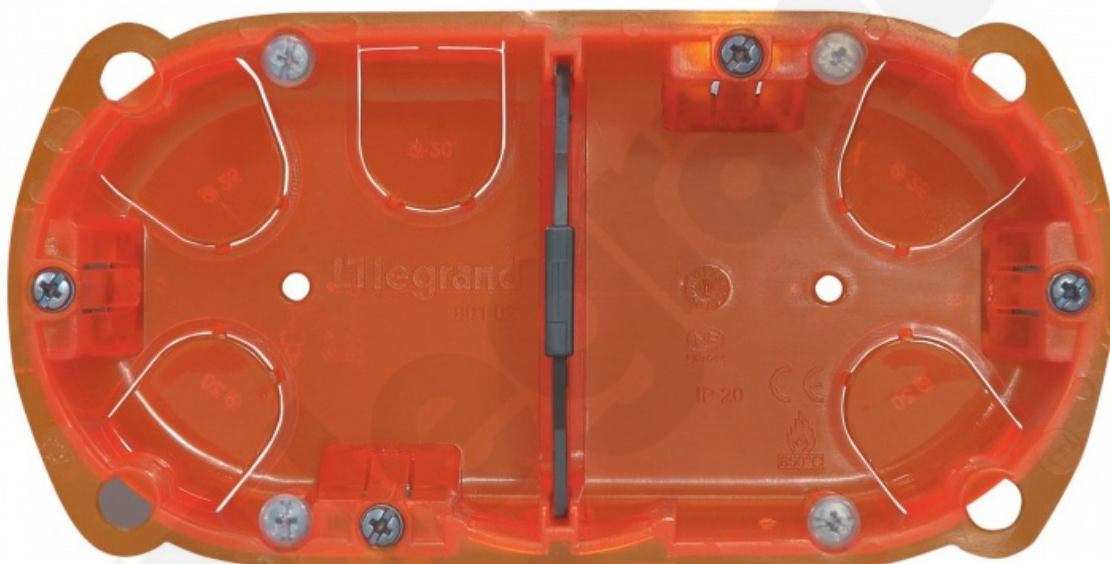

# Batibox Puszka Podwójna dostosowana DO KAŻDEJ Ściany 40 mm

Kod produktu: 45156

## Dane techniczne:

- Ilość w opakowaniu podzbiórczym / zbiorczym **10**
- Objętość **8,00dm<sup>3</sup>**
- Głębokość: 40 mm
- Puszki uniwersalne
- Puszka podwójna lub na 4/5 modułów Mosaic
- Puszki o zwiększonej sztywności z możliwością różnych sposobów mocowania
- Mocowanie za pomocą uchwytów metalowych w ściankach z płyt gipsowych, cegieł
- Przez zalewanie zaprawą w murze (kamień, cegła itd)

- Na piankę/klej do szybkiego mocowania
- Wyposażone w pazurki metalowe trwale przymocowane
- Dostarczane ze śrubami osłoniętymi przed zaprawą
- Posiadają otwory umożliwiające aplikację kleju, pianki lub zaprawy do mocowania
- Średnica otworu 67 mm
- Puszka pojedyncza