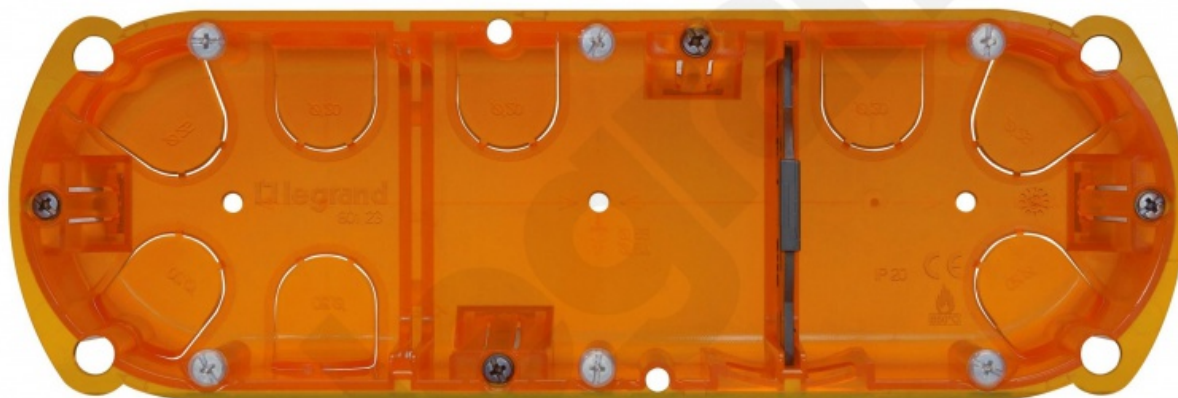

Batibox Puszka Potrójna dostosowana DO KAŻDEJ Ściany 50 mm

Kod produktu: 45158

Dane techniczne:

- Ilość w opakowaniu podzbiórczym / zbiorczym **10**
- Objętość **13,00dm³**
- Puszki uniwersalne
- Puszka potrójna lub na 6/8 modułów Mosaic
- Puszki o zwiększonej sztywności z możliwością różnych sposobów mocowania
- Mocowanie za pomocą uchwytów metalowych w ściankach z płyt gipsowych, cegieł
- Przez zalewanie zaprawą w murze (kamień, cegła itd)
- Na piankę/klej do szybkiego mocowania

- Wyposażone w pazurki metalowe trwale przymocowane
- Dostarczane ze śrubami osłoniętymi przed zaprawą
- Posiadają otwory umożliwiające aplikację kleju, pianki lub zaprawy do mocowania
- Średnica otworu 67 mm
- Puszka pojedyncza
- Głębokość 50 mm