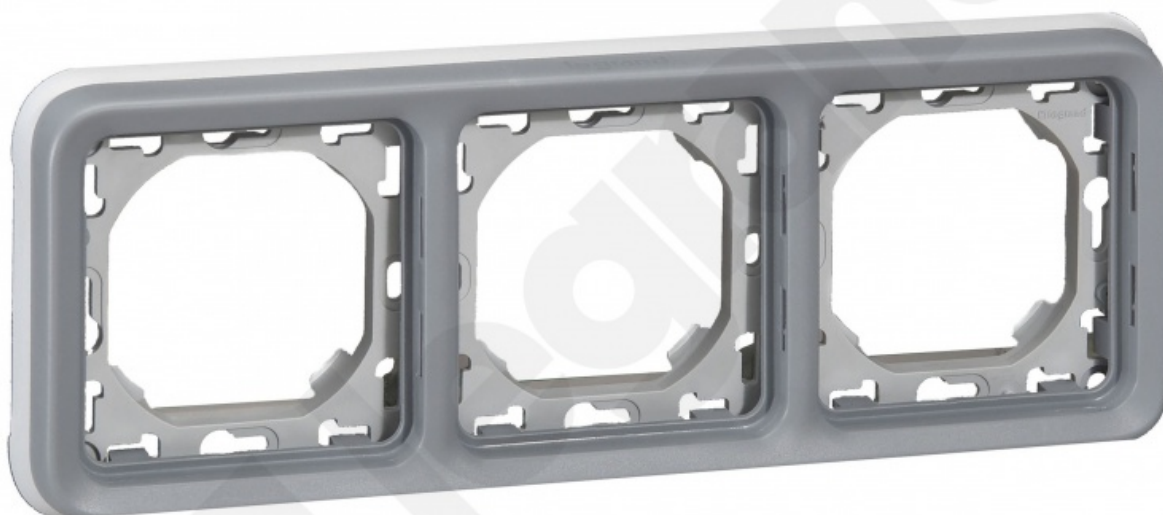

# Plexo55 Uchwyt POTRÓJNY poziomy DO INSTALACJI PODTYNKOWEJ SZARY

Kod produktu: 45170

## Dane techniczne:

- Ilość w opakowaniu podzbiorczym / zbiorczym 5
- Objętość **4,74dm<sup>3</sup>**
- Do instalacji potynkowej mechanizmów modułowych Plexo
- Potrójny poziomy
- Rozstaw 71 mm
- Do instalacji aparatury podtynkowej w puszkach Batibox
- Szary