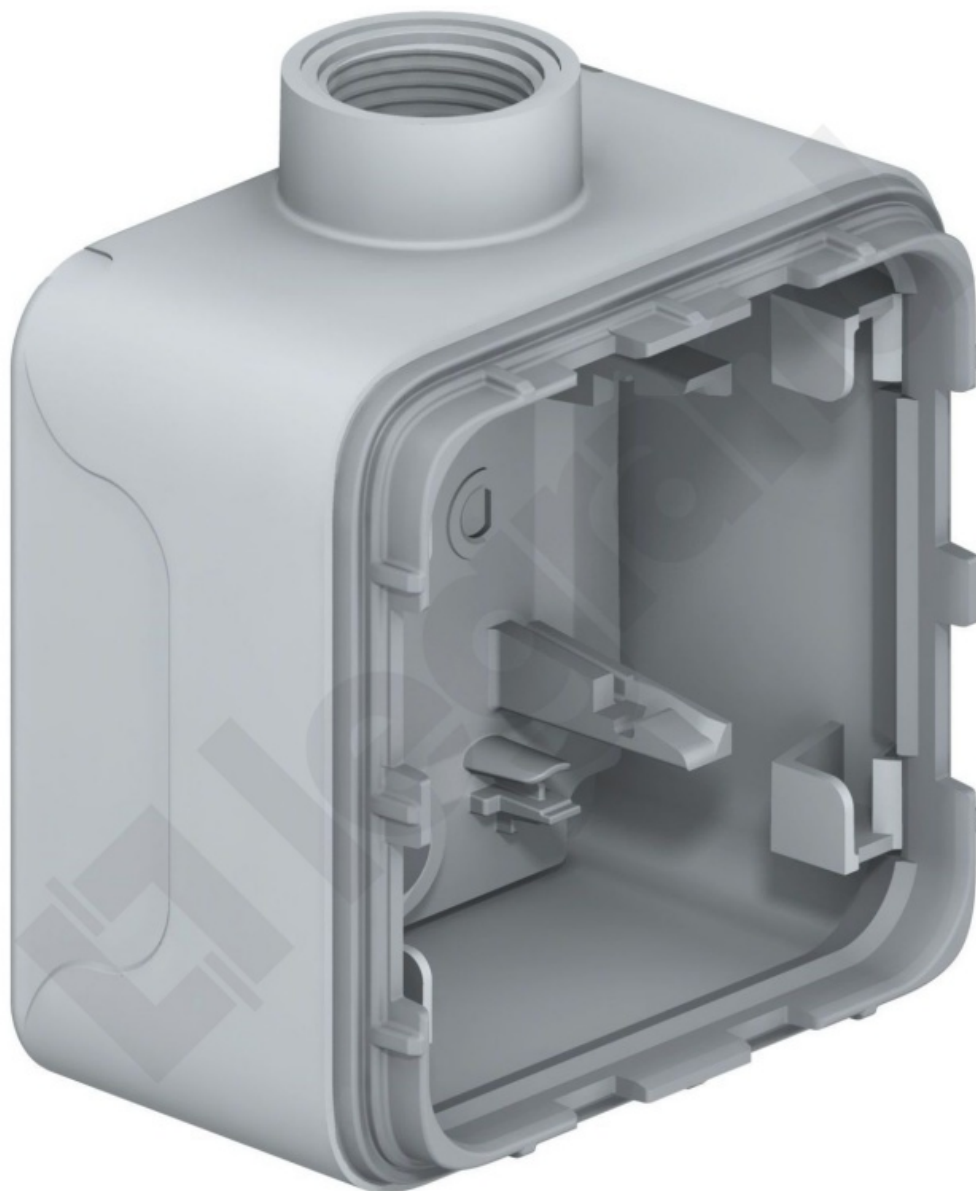

Plexo55 Puszka natynkowa Pojedyncza SZARA Z PRZEPUSTEM KABLOWYM ISO 20

Kod produktu: 45183

Dane techniczne:

- Ilość w opakowaniu podzbiorczym / zbiorczym 5
- Objętość **2,95dm³**
- Pojedyncza
- 1 wejście
- Szary
- Do instalacji natynkowej mechanizmów modułowych Plexo