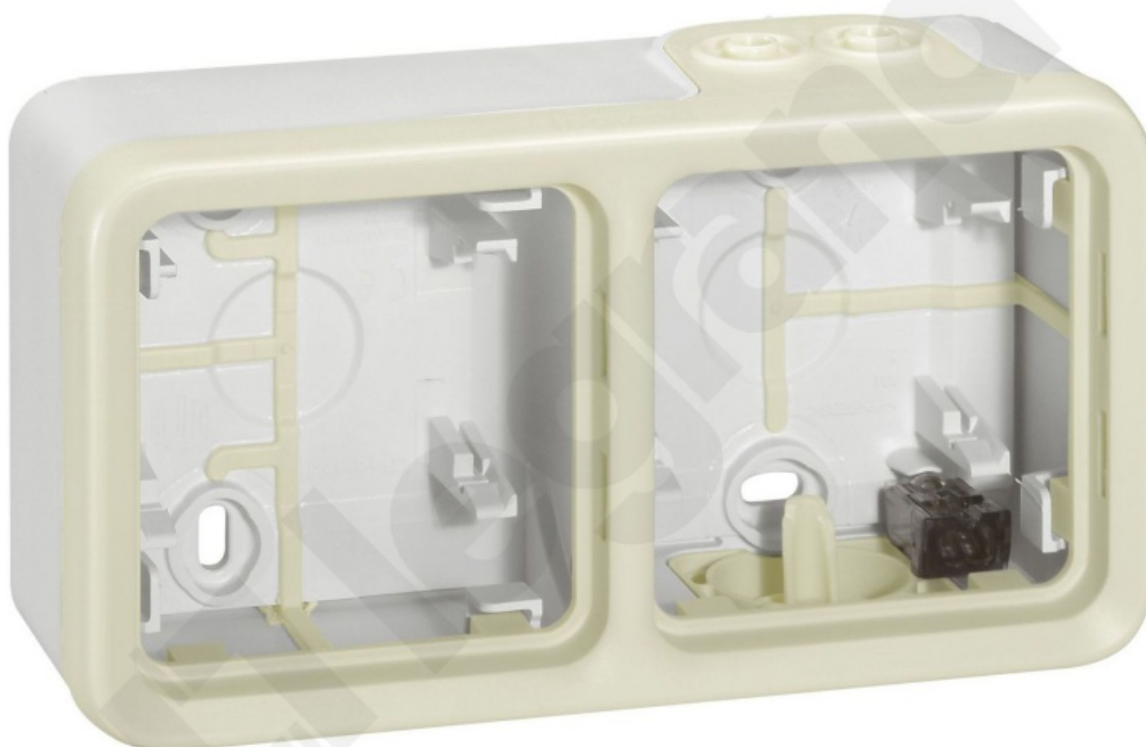

Plexo55 Puszka natynkowa Podwójna POZIOMA biały/ ECRU 1WE/2WY

Kod produktu: 45191

Dane techniczne:

- Ilość w opakowaniu podzbiórczym / zbiorczym 5
- Objętość **4,66dm³**
- Podwójna
- Nasadki zamontowane
- Nasadki z membranami ruchomymi perforowane bez nacięcia
- 1 nasadka górna, 1 wejście
- 1 nasadka dolna, 2 wyjścia
- Obudowy podwójne i potrójne otwarte, bez przegródek, co ułatwia montaż gniazd podwójnych i potrójnych

- Biały
- Do instalacji natynkowej mechanizmów modułowych Plexo