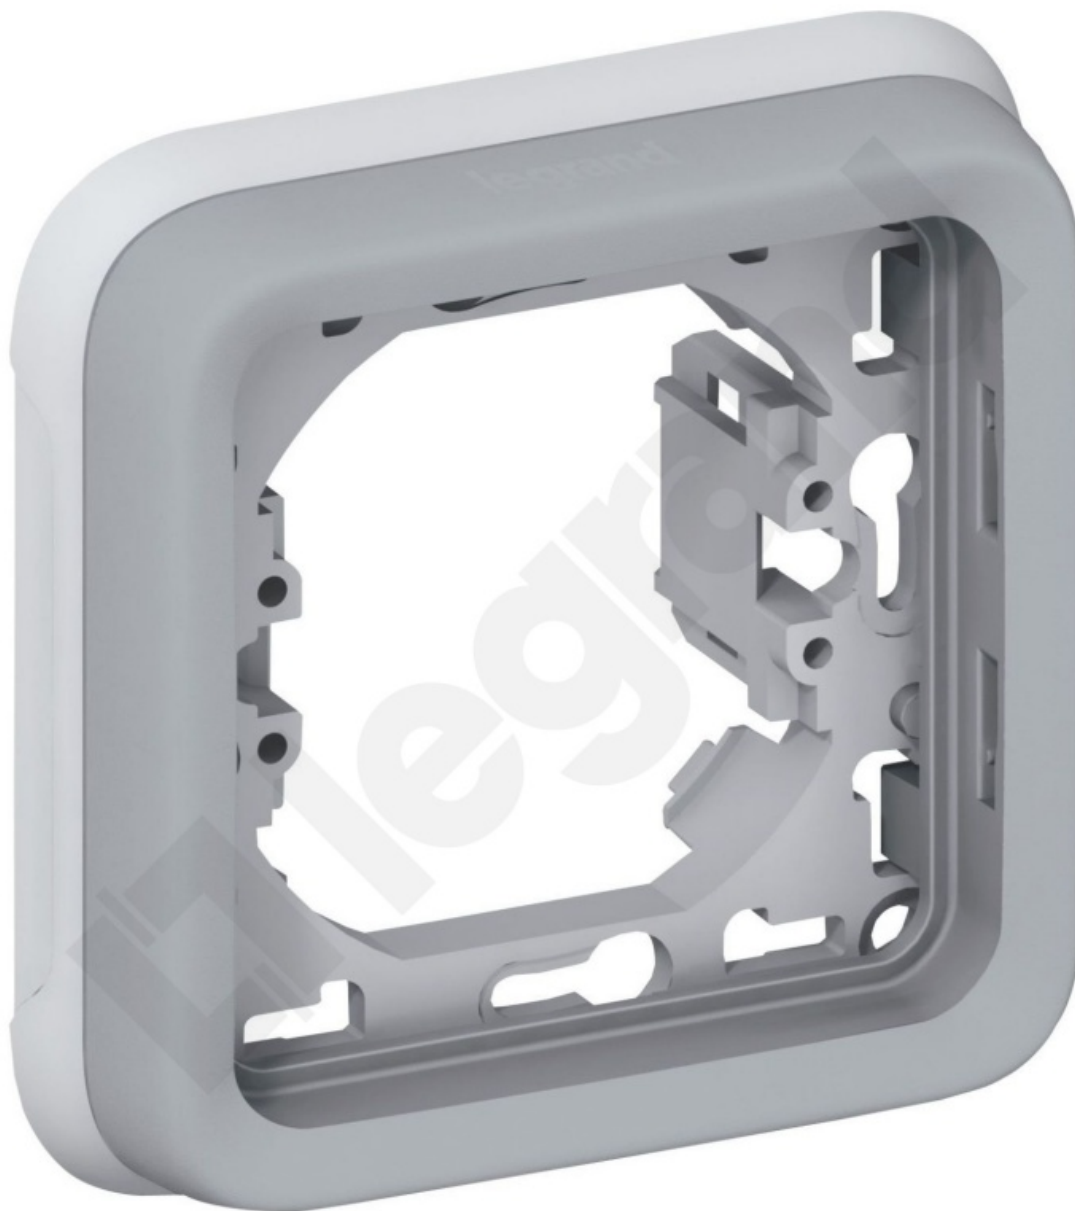

# Plexo55 Uchwyt pojedynczy DO INSTALACJI PODTYNKOWEJ SZARY

Kod produktu: 45192

## Dane techniczne:

- Ilość w opakowaniu podzbiorczym / zbiorczym **10**
- Objętość **5,29dm<sup>3</sup>**
- Do instalacji potynkowej mechanizmów modułowych Plexo
- Pojedynczy
- Do instalacji aparatury potynkowej w puszkach Batibox
- Szary