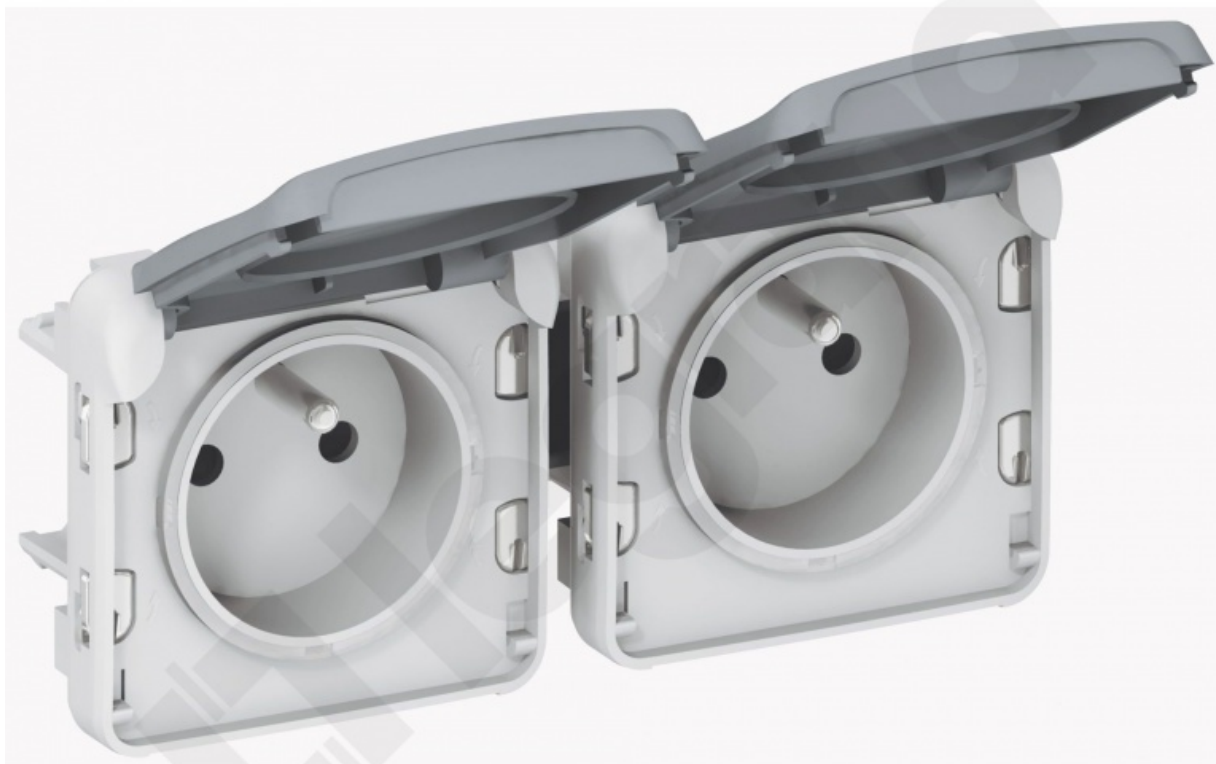

Plexo55 Gniazdo Podwójne POZIOME 2X2P+Z SZARE 16A-250V~

Kod produktu: 45225

Dane techniczne:

- Ilość w opakowaniu podzbiorczym / zbiorczym 5
- Objętość **2,77dm³**
- Mechanizm w komplecie z klawiszem/plakietką
- Do wyposażenia w puszkę natynkową lub uchwyt podtynkowy
- 2 x 2P+Z poziome
- Zaciski automatyczne
- Do montażu w obudowach natynkowych z uchwytami wielokrotnymi Plexo
- Szary