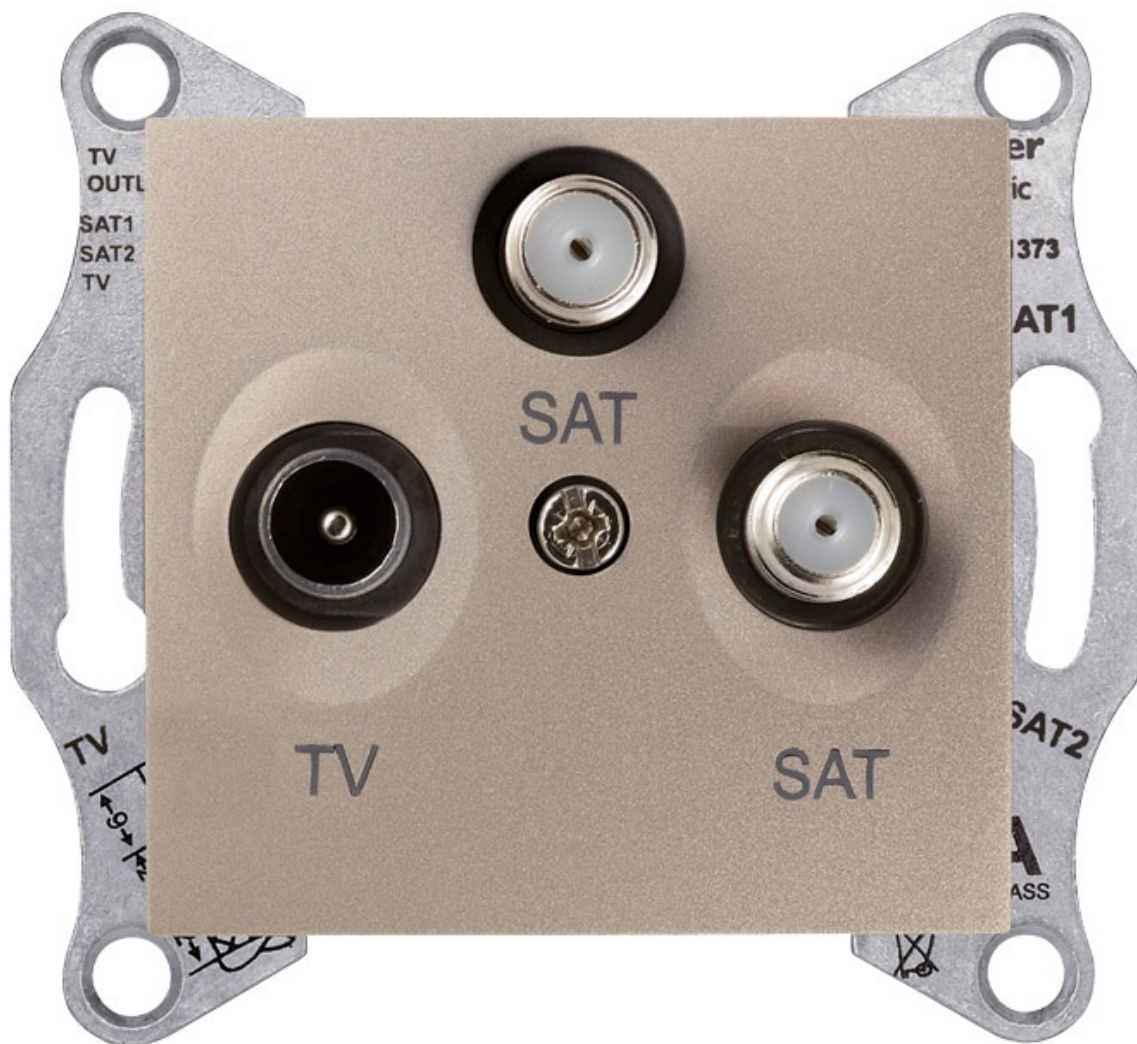

Gn. R/TV/SAT przelotowe satyna

Kod produktu: 45473

UWAGA: Zdjęcie poglądowe dla całej rodziny produktów.

Dane techniczne:

- Funkcja **TV-R-SAT intermediate outlet**
- Forma dostawy **Bez ramy**
- Rodzaj zacisków **Zaciski śrubowe**
- Instalacja **Flush**
- Materiał widocznych części **Thermoplastic ABS-UV stabilised**
- Wykończenie powierzchni **Błyszczący**
- Sposób mocowania **Śruby lub pazurki 55 ... 70 mm**
- Wysokość **70 mm**
- Szerokość **64 mm**
- Głębokość **40.5 mm**

- Głębokość widoczna **17.4 mm**
- Znak zgodności **CE**
- Stopień ochrony IP **IP20**
- RoHS **Zgodny - od 0946 - deklaracja zgodności Schneider Electric**
- Waga **0.10857 kg**
- Kolor pokrywy **Tytan**
- Rodzaj gniazda TV **Gniazdo pośredniego (fragment)**
- Tłumienie **8 dB**
- Typ złącza TV **Męski IEC 9,52 mm**
- Typ złącza FM **Żeński IEC 9,52 mm**
- Zakres częstotliwości **3 dB SAT 950...2400 MHz 10 dB R 88...125 MHz 8 dB TV 5...862 MHz**
- Typ złącza SAT **Typ F**